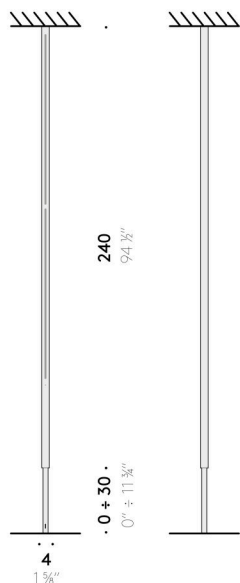

Lighting

Two LED bars (90+90 cm).

AC adapter

integrated in the power cable (output 24V).

Control

dimmer included in the lamp body.

EU

INPUT SOURCE 220÷240V - 50/60Hz
2x LED 13W, 24V

USA

INPUT SOURCE 110÷120V - 50/60Hz
2x LED 13W, 24V

Cielo-Terra

Design:
STUDIOCHARLIE

+ info: <https://www.depadova.com/materials.pdf>
De Padova srl - info@depadova.it

LAMPADA DA TERRA A SOFFITTO

Materiali

Struttura e prolunga
tubolare in alluminio verniciato a polvere color bianco opaco o nero opaco.

Materialien

Gestell und Verlängerung
Aluminiumrohr, Pulverlackiert, mattweiß oder mattschwarz.

Beleuchtung

zwei LED-Lichtleisten (90+90 cm).

Netzteil

im Stromkabel integriert (Output 24V).

Steuerung

Dimmer im Leuchtkörper enthalten.

LÁMPARA DE SUELO A TECHO

Materiales

Estructura y extensión
tubular de aluminio pintado en polvo color blanco mate o negro mate.

Iluminación
dos barras LED (90+90 cm).

Alimentador
integrado en el cable de alimentación (output 24V).