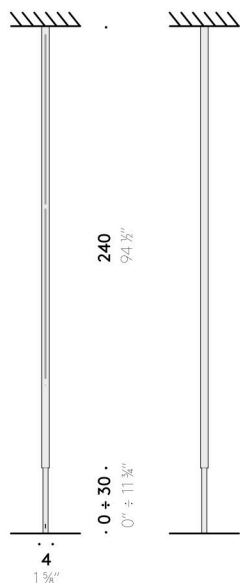

Materialien

Gestell und Verlängerung
Aluminiumrohr, Pulverlackiert, mattweiß oder mattschwarz.

Beleuchtung

zwei LED-Lichtleisten (90+90 cm).

Netzteil

im Stromkabel integriert (Output 24V).

Steuerung

Dimmer im Leuchtkörper enthalten.

LÁMPARA DE SUELO A TECHO

Materiales

Estructura y extensión
tubular de aluminio pintado en polvo color blanco mate o negro mate.

Iluminación
dos barras LED (90+90 cm).

Alimentador
integrado en el cable de alimentación (output 24V).