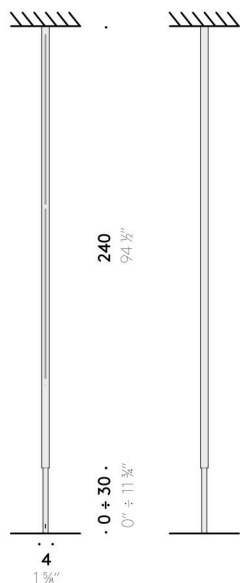

Lighting

Two LED bars (90+90 cm).

AC adapter

integrated in the power cable (output 24V).

Control

dimmer included in the lamp body.

EU

INPUT SOURCE 220÷240V - 50/60Hz
2x LED 13W, 24V

USA

INPUT SOURCE 110÷120V - 50/60Hz
2x LED 13W, 24V

Cielo-Terra

Design:
STUDIOCHARLIE

+ info: <https://www.depadova.com/materials.pdf>
De Padova srl - info@depadova.it

LAMPADA DA TERRA A SOFFITTO

Materiali

Struttura e prolunga
tubolare in alluminio verniciato a polvere color bianco opaco o nero opaco.

Illuminazione
due barre a LED (90+90 cm).

Alimentatore
integrato nel cavo di alimentazione (output 24V).

Controllo
dimmer incluso nel corpo della lampada.

EU

INPUT SOURCE 220÷240V - 50/60Hz
2x LED 13W, 24V

Materialien

Gestell und Verlängerung
Aluminiumrohr, Pulverlackiert, mattweiß oder mattschwarz.

Beleuchtung

zwei LED-Lichtleisten (90+90 cm).

Netzteil

im Stromkabel integriert (Output 24V).

Steuerung

Dimmer im Leuchtkörper enthalten.