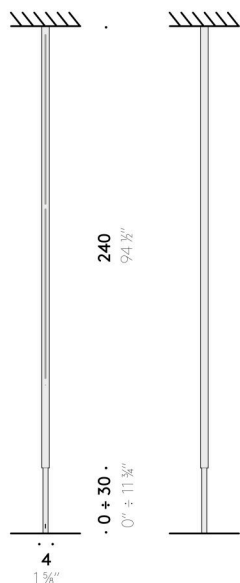

Lighting

Two LED bars (90+90 cm).

AC adapter

integrated in the power cable (output 24V).

Control

dimmer included in the lamp body.

EU

INPUT SOURCE 220÷240V - 50/60Hz
2x LED 13W, 24V

Eclairage

deux barres LED (90+90 cm).

Alimentation

intégrée dans le câble d'alimentation (output 24V).

Contrôle

gradateur inclus dans le corps de la lampe.

EU

INPUT SOURCE 220÷240V - 50/60Hz
2x LED 13W, 24V

Materialien

Gestell und Verlängerung
Aluminiumrohr, Pulverlackiert, mattweiß oder mattschwarz.

Beleuchtung

zwei LED-Lichtleisten (90+90 cm).

Netzteil

im Stromkabel integriert (Output 24V).

Steuerung

Dimmer im Leuchtkörper enthalten.

LÁMPARA DE SUELO A TECHO

Materiales

Estructura y extensión
tubular de aluminio pintado en polvo color blanco mate o negro mate.

Iluminación
dos barras LED (90+90 cm).

Alimentador
integrado en el cable de alimentación (output 24V).