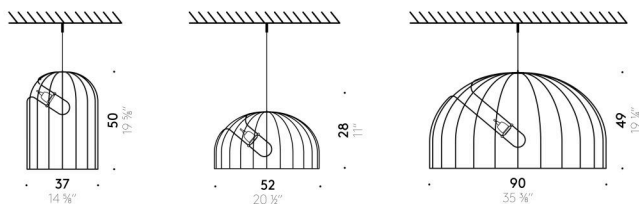

Control

dimmer no incluido en la lámpara.

Pendant version

EU

INPUT 220÷240V - 50/60Hz
BULB LED E27, max 7W

USA

INPUT 110÷120V - 50/60Hz
BULB LED E26, max 7W

Floor version

EU

INPUT 220÷240V - 50/60Hz
BULB LED E27, max 7W

USA

INPUT 110÷120V - 50/60Hz
BULB LED E26, max 7W