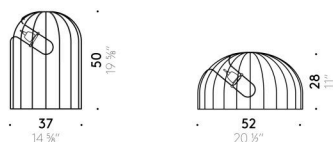

Pendant version

EU

INPUT 220÷240V - 50/60Hz
BULB LED E27, max 7W

USA

INPUT 110÷120V - 50/60Hz
BULB LED E26, max 7W

Floor version

EU

INPUT 220÷240V - 50/60Hz
BULB LED E27, max 7W

USA

INPUT 110÷120V - 50/60Hz
BULB LED E26, max 7W