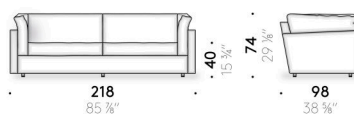

Rivestimento

rivestimento tecnicamente sfoderabile in tessuto o fisso in pelle o velluto.