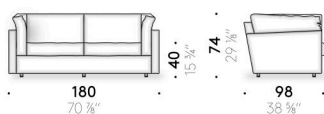

Revêtement

revêtement techniquement déhoussable en tissu ou fixe en cuir ou velours.