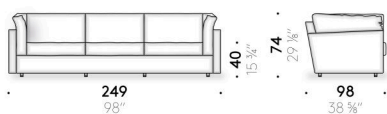

Revêtement

revêtement techniquement déhoussable en tissu ou fixe en cuir ou velours.