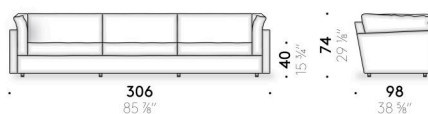

Rivestimento

rivestimento tecnicamente sfoderabile in tessuto o fisso in pelle o velluto.