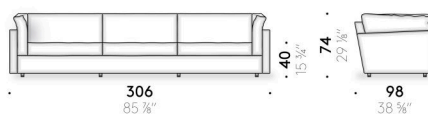

Revêtement

revêtement techniquement déhoussable en tissu ou fixe en cuir ou velours.