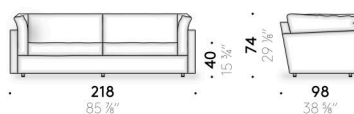

Revêtement

revêtement techniquement déhoussable en tissu ou fixe en cuir ou velours.