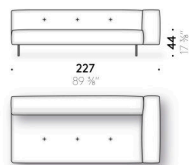

Jeu pieds revêtus

(optionnel)

aluminium revêtu en cuir (E Mistral: biscotto). Patin réglable en thermoplastique.

Poche pour accoudoir

cuir (E Mistral : biscuit) avec support postérieur antidérapant.

Erei

Design:
ELISA OSSINO