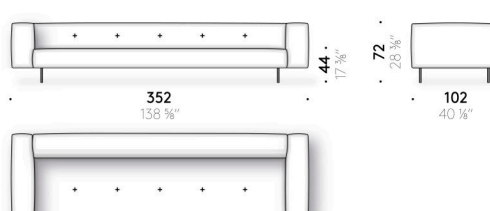

Kit piedini rivestiti

(opzionale)

alluminio rivestito in pelle (E Mistral: biscotto). Sottopiede regolabile in materiale termoplastico.

Tasca per bracciolo

pelle (E Mistral: biscotto) con supporto posteriore antiscivolo.