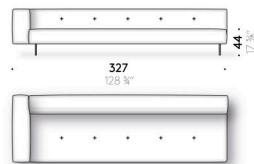

Jeu pieds revêtus

(optionnel)

aluminium revêtu en cuir (E Mistral: biscotto). Patin réglable en thermoplastique.

Poche pour accoudoir

cuir (E Mistral : biscuit) avec support postérieur antidérapant.

Erei

Design:
ELISA OSSINO