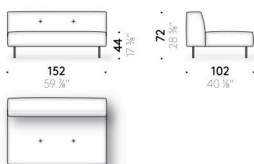

Jeu pieds revêtus

(optionnel)

aluminium revêtu en cuir (E Mistral: biscotto). Patin réglable en thermoplastique.

Poche pour accoudoir

cuir (E Mistral : biscuit) avec support postérieur antidérapant.

Erei

Design:
ELISA OSSINO