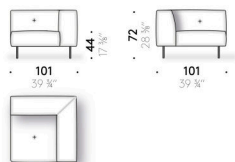

Erei

Design:
ELISA OSSINO