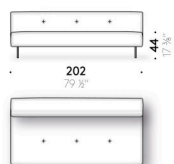

Jeu pieds revêtus

(optionnel)

aluminium revêtu en cuir (E Mistral: biscotto). Patin réglable en thermoplastique.

Poche pour accoudoir

cuir (E Mistral : biscuit) avec support postérieur antidérapant.

Erei

Design:
ELISA OSSINO