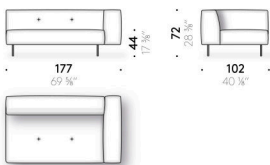

Erei

Design:
ELISA OSSINO