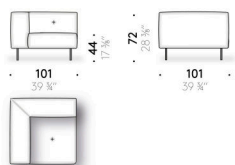

Jeu pieds revêtus

(optionnel)

aluminium revêtu en cuir (E Mistral: biscotto). Patin réglable en thermoplastique.

Poche pour accoudoir

cuir (E Mistral : biscuit) avec support postérieur antidérapant.

Erei

Design:
ELISA OSSINO