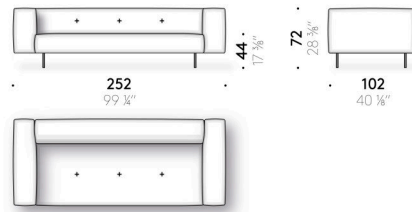

Kit patas revestidas

(opcional)

aluminio revestido en piel (E Mistral: biscotto). Bajo-pie ajustable en material termoplástico.

Bolsillo para brazo

piel (E Mistral: galleta) con soporte trasero antideslizante.