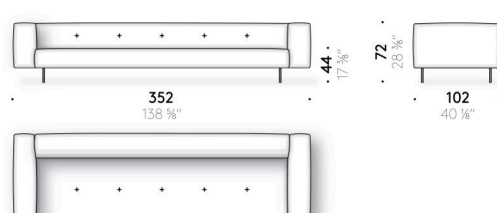

Kit patas revestidas

(opcional)

aluminio revestido en piel (E Mistral: biscotto). Bajo-pie ajustable en material termoplástico.

Bolsillo para brazo

piel (E Mistral: galleta) con soporte trasero antideslizante.