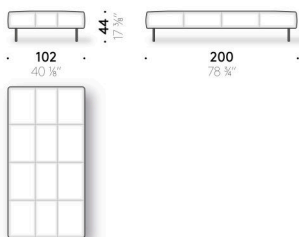

Erei

Design:
ELISA OSSINO