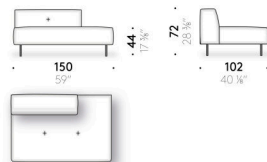

Erei

Design:
ELISA OSSINO