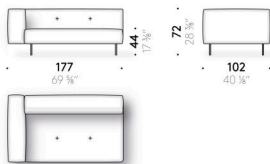

Jeu pieds revêtus

(optionnel)

aluminium revêtu en cuir (E Mistral: biscotto). Patin réglable en thermoplastique.

Poche pour accoudoir

cuir (E Mistral : biscuit) avec support postérieur antidérapant.

Erei

Design:
ELISA OSSINO