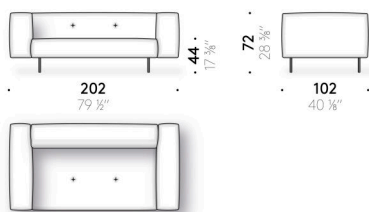

Kit patas revestidas

(opcional)

aluminio revestido en piel (E Mistral: biscotto). Bajo-pie ajustable en material termoplástico.

Bolsillo para brazo

piel (E Mistral: galleta) con soporte trasero antideslizante.