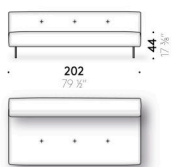

Erei

Design:
ELISA OSSINO