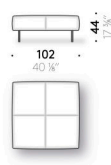

Jeu pieds revêtus

(optionnel)

aluminium revêtu en cuir (E Mistral: biscotto). Patin réglable en thermoplastique.

Poche pour accoudoir

cuir (E Mistral : biscuit) avec support postérieur antidérapant.

Erei

Design:
ELISA OSSINO