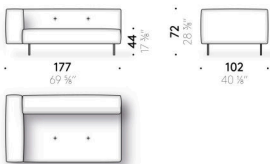

Erei

Design:
ELISA OSSINO