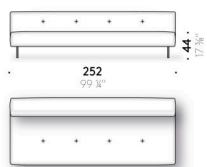

Erei

Design:
ELISA OSSINO