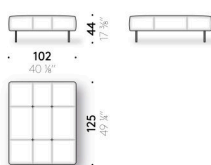

Erei

Design:
ELISA OSSINO