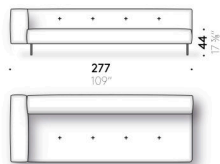

Jeu pieds revêtus

(optionnel)

aluminium revêtu en cuir (E Mistral: biscotto). Patin réglable en thermoplastique.

Poche pour accoudoir

cuir (E Mistral : biscuit) avec support postérieur antidérapant.

Erei

Design:
ELISA OSSINO