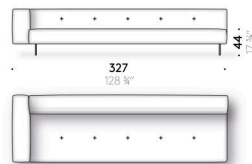

Erei

Design:
ELISA OSSINO