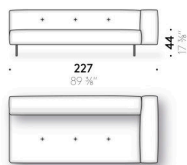

Erei

Design:
ELISA OSSINO