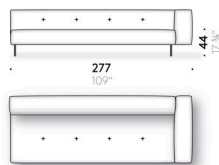

Erei

Design:
ELISA OSSINO