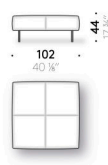

Erei

Design:
ELISA OSSINO