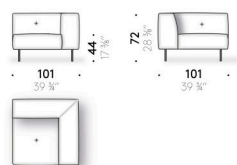

Jeu pieds revêtus

(optionnel)

aluminium revêtu en cuir (E Mistral: biscotto). Patin réglable en thermoplastique.

Poche pour accoudoir

cuir (E Mistral : biscuit) avec support postérieur antidérapant.

Erei

Design:
ELISA OSSINO