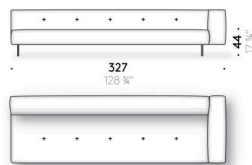

Erei

Design:
ELISA OSSINO