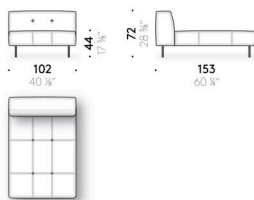

Jeu pieds revêtus

(optionnel)

aluminium revêtu en cuir (E Mistral: biscotto). Patin réglable en thermoplastique.

Poche pour accoudoir

cuir (E Mistral : biscuit) avec support postérieur antidérapant.

Erei

Design:
ELISA OSSINO