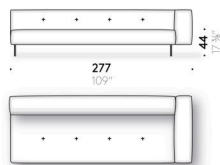

Jeu pieds revêtus

(optionnel)

aluminium revêtu en cuir (E Mistral: biscotto). Patin réglable en thermoplastique.

Poche pour accoudoir

cuir (E Mistral : biscuit) avec support postérieur antidérapant.

Erei

Design:
ELISA OSSINO