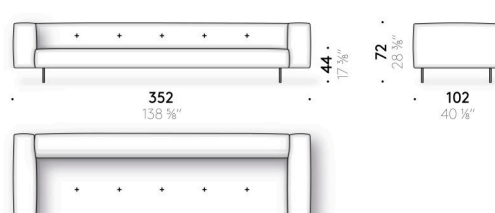

Erei

Design:

ELISA OSSINO

+ info: <https://www.depadoa.com/materials.pdf>

De Padova srl - info@depadoa.it

DAYBED, GERADES UND MODULARES SOFA MIT SITZPOUF

Materialien

Gestell

Holz mit elastischen Gurten.

FüÙe

Stahl mit Pulverlackierung, metallgrau oder ziegelrot. Verstellbarer Thermoplast-Gleitfuß.

Polsterung

Polyurethanschaum unterschiedlicher Dichte, Memory Schaum und Polyesterwatte mit Überzug aus Polyestersamt. Nur für den britischen Markt sind die in Memory-Schaum vorgesehenen Teile aus Polyurethanschaum hergestellt. Bei den FR-Versionen (Fire Resistant), die auf Anfrage erhältlich sind, entsprechen die Polstermaterialien den geltenden Bestimmungen.

Lose Kissen

(optional)

Gänsedaunen mit Überzug aus Baumwollgewebe.

Nackenrollen

Polyurethanschaum und Polyesterwatte mit Überzug aus Polyestersamt.

Bezug

abnehmbarer Stoffbezug oder fester Lederbezug.

Satz beschichteter FüÙe

(optional)

Aluminium mit Lederbeschichtung (E Mistral: biscotto). Verstellbarer Thermoplast-Gleitfuß.

Aufbewahrungstasche für Armlehne

Leder (E Mistral: biscotto) mit Antirutsch-Belag an der Hinterseite.