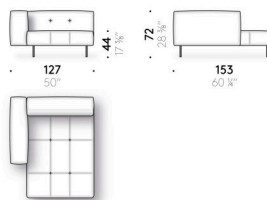

Erei

Design:
ELISA OSSINO