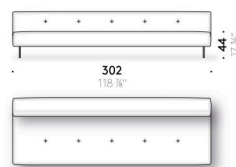

Erei

Design:
ELISA OSSINO