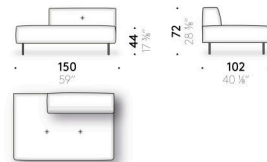

Erei

Design:
ELISA OSSINO