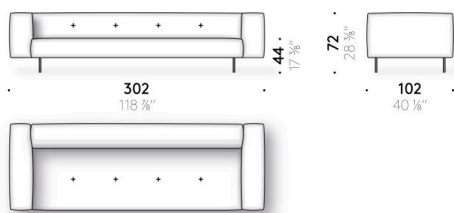

Erei

Design:

ELISA OSSINO

+ info: <https://www.depadoa.com/materials.pdf>

De Padova srl - info@depadoa.it

DAYBED, GERADES UND MODULARES SOFA MIT SITZPOUF

Materialien

Gestell

Holz mit elastischen Gurten.

FüÙe

Stahl mit Pulverlackierung, metallgrau oder ziegelrot. Verstellbarer Thermoplast-Gleitfuß.

Polsterung

Polyurethanschaum unterschiedlicher Dichte, Memory Schaum und Polyesterwatte mit Überzug aus Polyestersamt. Nur für den britischen Markt sind die in Memory-Schaum vorgesehenen Teile aus Polyurethanschaum hergestellt. Bei den FR-Versionen (Fire Resistant), die auf Anfrage erhältlich sind, entsprechen die Polstermaterialien den geltenden Bestimmungen.

Lose Kissen

(optional)

Gänsedaunen mit Überzug aus Baumwollgewebe.

Nackenrollen

Polyurethanschaum und Polyesterwatte mit Überzug aus Polyestersamt.

Bezug

abnehmbarer Stoffbezug oder fester Lederbezug.

Satz beschichteter FüÙe

(optional)

Aluminium mit Lederbeschichtung (E Mistral: biscotto). Verstellbarer Thermoplast-Gleitfuß.

Aufbewahrungstasche für Armlehne

Leder (E Mistral: biscotto) mit Antirutsch-Belag an der Hinterseite.