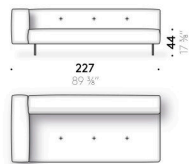

Jeu pieds revêtus

(optionnel)

aluminium revêtu en cuir (E Mistral: biscotto). Patin réglable en thermoplastique.

Poche pour accoudoir

cuir (E Mistral : biscuit) avec support postérieur antidérapant.

Erei

Design:
ELISA OSSINO