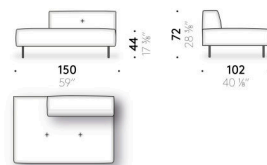

Jeu pieds revêtus

(optionnel)

aluminium revêtu en cuir (E Mistral: biscotto). Patin réglable en thermoplastique.

Poche pour accoudoir

cuir (E Mistral : biscuit) avec support postérieur antidérapant.

Erei

Design:
ELISA OSSINO