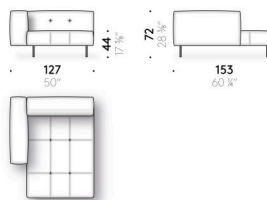

Jeu pieds revêtus

(optionnel)

aluminium revêtu en cuir (E Mistral: biscotto). Patin réglable en thermoplastique.

Poche pour accoudoir

cuir (E Mistral : biscuit) avec support postérieur antidérapant.

Erei

Design:
ELISA OSSINO