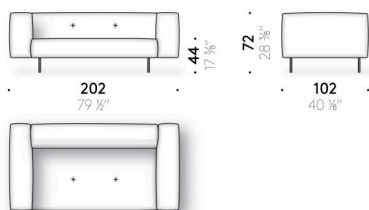

Jeu pieds revêtus

(optionnel)

aluminium revêtu en cuir (E Mistral: biscotto). Patin réglable en thermoplastique.

Poche pour accoudoir

cuir (E Mistral : biscuit) avec support postérieur antidérapant.

Erei

Design:
ELISA OSSINO