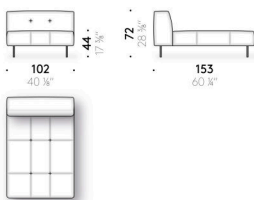

Erei

Design:
ELISA OSSINO