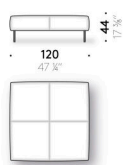

Jeu pieds revêtus

(optionnel)

aluminium revêtu en cuir (E Mistral: biscotto). Patin réglable en thermoplastique.

Poche pour accoudoir

cuir (E Mistral : biscuit) avec support postérieur antidérapant.

Erei

Design:
ELISA OSSINO