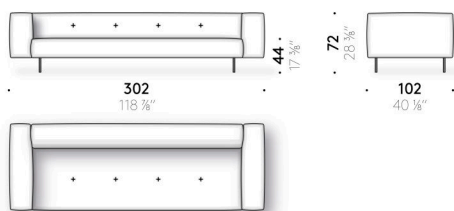

Jeu pieds revêtus

(optionnel)

aluminium revêtu en cuir (E Mistral: biscotto). Patin réglable en thermoplastique.

Poche pour accoudoir

cuir (E Mistral : biscuit) avec support postérieur antidérapant.

Erei

Design:
ELISA OSSINO