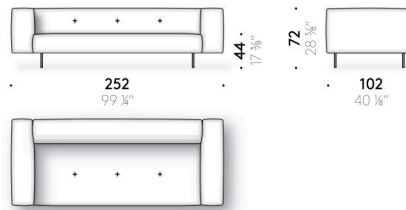

Erei

Design:

ELISA OSSINO

+ info: <https://www.depadova.com/materials.pdf>

De Padova srl - info@depadova.it

DAYBED, DIVANO IN LINEA E COMPONIBILE CON POUF

Materiali

Struttura

legno con cinghie elastiche.

Piedini

acciaio verniciato a polvere color canna di fucile o color mattone. Sottopiede regolabile in materiale termoplastico.

Imbottitura

poliuretano espanso a quote differenziate, memory foam e ovatta di poliestere foderato con vellutino di poliestere. Solo per il mercato UK le parti previste in memory foam vengono realizzate in poliuretano espanso. Per le versioni FR (Fire Resistant) a richiesta, i materiali dell'imbottitura sono come da normative.

Cuscini volanti

(opzionali)

piuma d'oca foderata con tela di cotone.

Cuscini poggiatesta

poliuretano espanso e in ovatta di poliestere, foderato con vellutino di poliestere.

Rivestimento

rivestimento sfoderabile in tessuto o fisso in pelle.

Kit piedini rivestiti

(opzionale)

alluminio rivestito in pelle (E Mistral: biscotto). Sottopiede regolabile in materiale termoplastico.

Tasca per bracciolo

pelle (E Mistral: biscotto) con supporto posteriore antiscivolo.