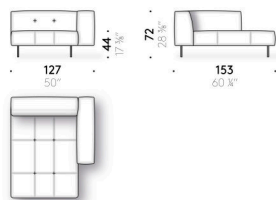

Jeu pieds revêtus

(optionnel)

aluminium revêtu en cuir (E Mistral: biscotto). Patin réglable en thermoplastique.

Poche pour accoudoir

cuir (E Mistral : biscuit) avec support postérieur antidérapant.

Erei

Design:
ELISA OSSINO