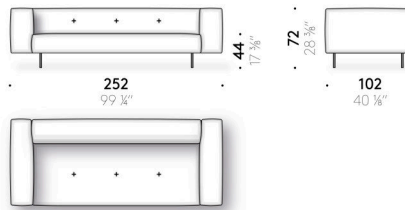

Jeu pieds revêtus

(optionnel)

aluminium revêtu en cuir (E Mistral: biscotto). Patin réglable en thermoplastique.

Poche pour accoudoir

cuir (E Mistral : biscuit) avec support postérieur antidérapant.

Erei

Design:
ELISA OSSINO