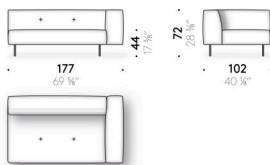

Jeu pieds revêtus

(optionnel)

aluminium revêtu en cuir (E Mistral: biscotto). Patin réglable en thermoplastique.

Poche pour accoudoir

cuir (E Mistral : biscuit) avec support postérieur antidérapant.

Erei

Design:
ELISA OSSINO