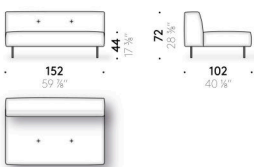

Erei

Design:
ELISA OSSINO