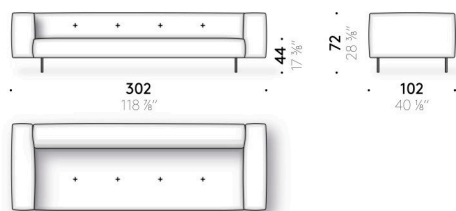

Erei

Design:

ELISA OSSINO

+ info: <https://www.depadova.com/materials.pdf>

De Padova srl - info@depadova.it

DAYBED, DIVANO IN LINEA E COMPONIBILE CON POUF

Materiali

Struttura

legno con cinghie elastiche.

Piedini

acciaio verniciato a polvere color canna di fucile o color mattone. Sottopiede regolabile in materiale termoplastico.

Imbottitura

poliuretano espanso a quote differenziate, memory foam e ovatta di poliestere foderato con vellutino di poliestere. Solo per il mercato UK le parti previste in memory foam vengono realizzate in poliuretano espanso. Per le versioni FR (Fire Resistant) a richiesta, i materiali dell'imbottitura sono come da normative.

Cuscini volanti

(opzionali)

piuma d'oca foderata con tela di cotone.

Cuscini poggiatesta

poliuretano espanso e in ovatta di poliestere, foderato con vellutino di poliestere.

Rivestimento

rivestimento sfoderabile in tessuto o fisso in pelle.

Kit piedini rivestiti

(opzionale)

alluminio rivestito in pelle (E Mistral: biscotto). Sottopiede regolabile in materiale termoplastico.

Tasca per bracciolo

pelle (E Mistral: biscotto) con supporto posteriore antiscivolo.