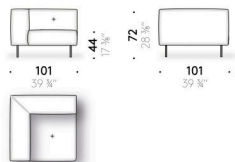

Erei

Design:
ELISA OSSINO