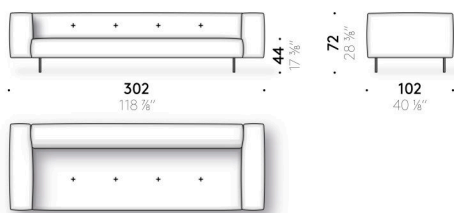

Kit patas revestidas

(opcional)

aluminio revestido en piel (E Mistral: biscotto). Bajo-pie ajustable en material termoplástico.

Bolsillo para brazo

piel (E Mistral: galleta) con soporte trasero antideslizante.