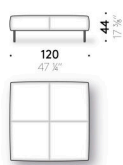

Erei

Design:
ELISA OSSINO