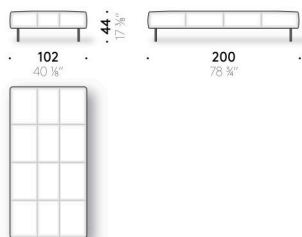

Jeu pieds revêtus

(optionnel)

aluminium revêtu en cuir (E Mistral: biscotto). Patin réglable en thermoplastique.

Poche pour accoudoir

cuir (E Mistral : biscuit) avec support postérieur antidérapant.

Erei

Design:
ELISA OSSINO