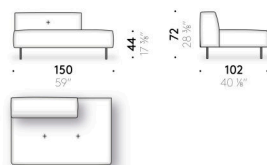

Jeu pieds revêtus

(optionnel)

aluminium revêtu en cuir (E Mistral: biscotto). Patin réglable en thermoplastique.

Poche pour accoudoir

cuir (E Mistral : biscuit) avec support postérieur antidérapant.

Erei

Design:
ELISA OSSINO