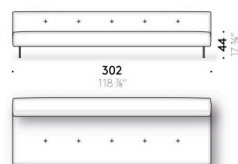

Jeu pieds revêtus

(optionnel)

aluminium revêtu en cuir (E Mistral: biscotto). Patin réglable en thermoplastique.

Poche pour accoudoir

cuir (E Mistral : biscuit) avec support postérieur antidérapant.

Erei

Design:
ELISA OSSINO