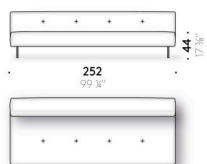

Jeu pieds revêtus

(optionnel)

aluminium revêtu en cuir (E Mistral: biscotto). Patin réglable en thermoplastique.

Poche pour accoudoir

cuir (E Mistral : biscuit) avec support postérieur antidérapant.

Erei

Design:
ELISA OSSINO