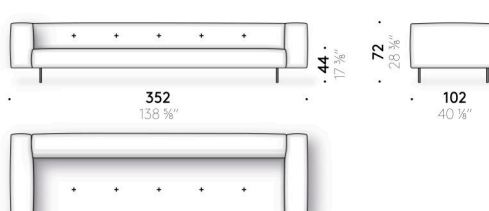

Jeu pieds revêtus

(optionnel)

aluminium revêtu en cuir (E Mistral: biscotto). Patin réglable en thermoplastique.

Poche pour accoudoir

cuir (E Mistral : biscuit) avec support postérieur antidérapant.

Erei

Design:
ELISA OSSINO