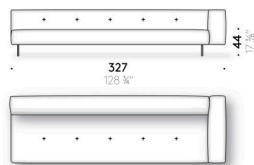

Jeu pieds revêtus

(optionnel)

aluminium revêtu en cuir (E Mistral: biscotto). Patin réglable en thermoplastique.

Poche pour accoudoir

cuir (E Mistral : biscuit) avec support postérieur antidérapant.

Erei

Design:
ELISA OSSINO