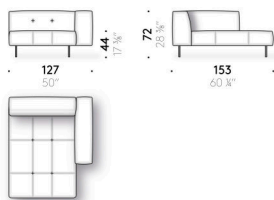

Erei

Design:
ELISA OSSINO