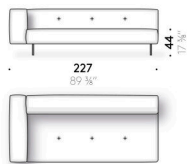

Erei

Design:
ELISA OSSINO