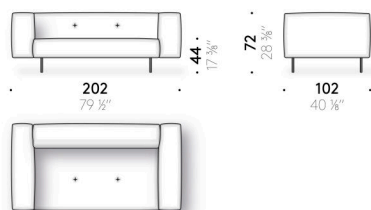

Erei

Design:

ELISA OSSINO

+ info: <https://www.depadova.com/materials.pdf>

De Padova srl - info@depadova.it

DAYBED, DIVANO IN LINEA E COMPONIBILE CON POUF

Materiali

Struttura

legno con cinghie elastiche.

Piedini

acciaio verniciato a polvere color canna di fucile o color mattone. Sottopiede regolabile in materiale termoplastico.

Imbottitura

poliuretano espanso a quote differenziate, memory foam e ovatta di poliestere foderato con vellutino di poliestere. Solo per il mercato UK le parti previste in memory foam vengono realizzate in poliuretano espanso. Per le versioni FR (Fire Resistant) a richiesta, i materiali dell'imbottitura sono come da normative.

Cuscini volanti

(opzionali)

piuma d'oca foderata con tela di cotone.

Cuscini poggiatesta

poliuretano espanso e in ovatta di poliestere, foderato con vellutino di poliestere.

Rivestimento

rivestimento sfoderabile in tessuto o fisso in pelle.

Kit piedini rivestiti

(opzionale)

alluminio rivestito in pelle (E Mistral: biscotto). Sottopiede regolabile in materiale termoplastico.

Tasca per bracciolo

pelle (E Mistral: biscotto) con supporto posteriore antiscivolo.