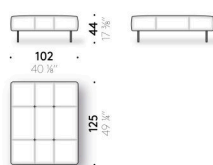

Jeu pieds revêtus

(optionnel)

aluminium revêtu en cuir (E Mistral: biscotto). Patin réglable en thermoplastique.

Poche pour accoudoir

cuir (E Mistral : biscuit) avec support postérieur antidérapant.

Erei

Design:
ELISA OSSINO