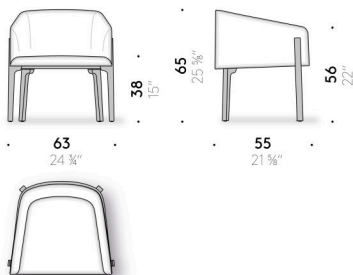

Rivestimento

rivestimento sfoderabile in tessuto o fisso in pelle o velluto.

Chesto Lounge

Design:

PATRICK NORGUET

+ info: <https://www.depadova.com/materials.pdf>

De Padova srl - info@depadova.it

CHAISE REMBOURRÉE