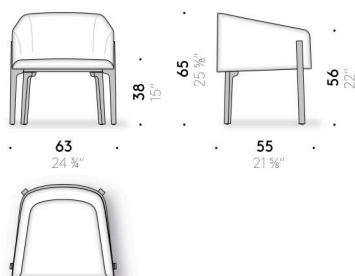

Revêtement

revêtement déhoussable en tissu ou fixe en cuir ou velours.