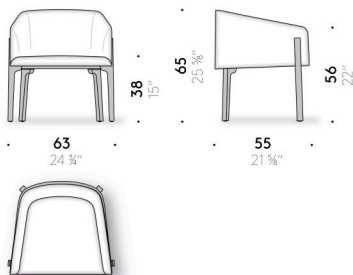

Bezug

abnehmbarer Stoffbezug oder fester Leder-oder Samtbezug.