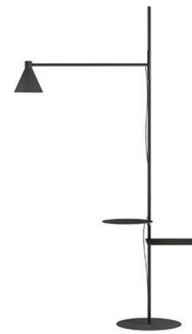

Nota

Design:
ELISA OSSINO