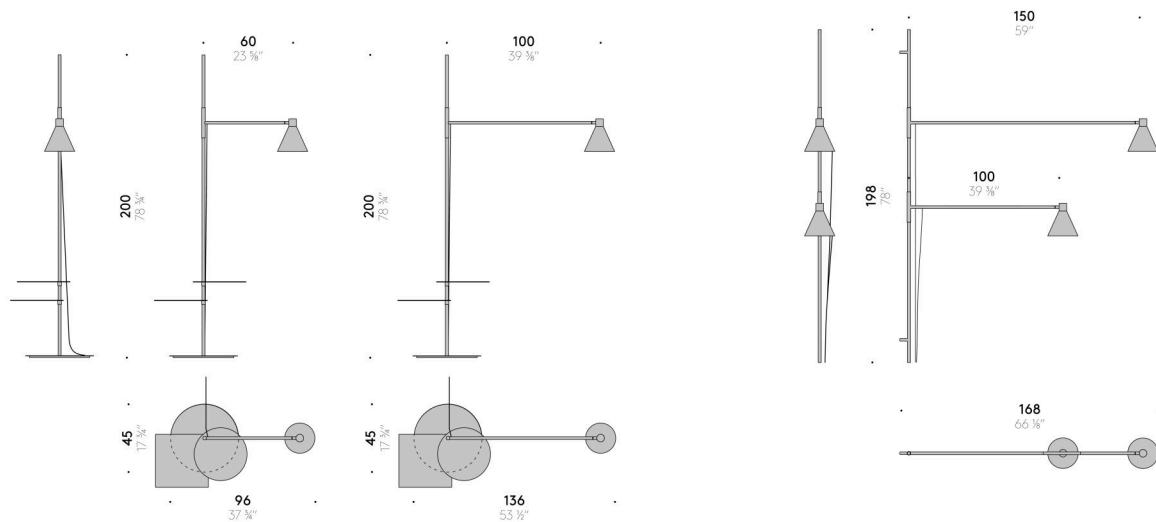

Nota

Design:
ELISA OSSINO