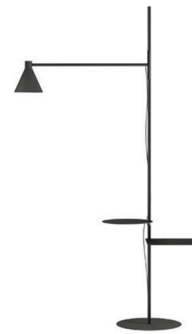

Wall version

INPUT 100÷240V - 50/60Hz
SOURCE 2x LED 8W, 24V

Nota

Design:
ELISA OSSINO

Nota

Design:
ELISA OSSINO

+ info: <https://www.depadova.com/materials.pdf>
De Padova srl - info@depadova.it

LAMPADE DA TERRA E DA PARETE

Materiali

Stelo e pianetti
acciaio verniciato a polvere color nero opaco "soft touch".

Diffusore
PVC elastico.

Alimentatore
integrato nel kit di alimentazione e controllo.

Controllo
dimmer incluso, tramite il comando di accensione sul paralume della lampada.