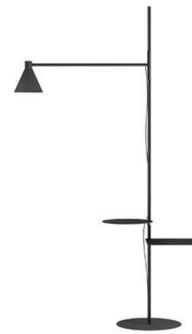

Nota

Design:
ELISA OSSINO

+ info: <https://www.depadova.com/materials.pdf>
De Padova srl - info@depadova.it

FLOOR AND WALL LAMPS

Materials

Stem and small tables
matt black 'soft touch' powder-coated steel.

Diffusor
Elastic PVC.

AC adapter
integrated in the power supply and control kit.

Control
dimmer included on the lampshade, controlled by the switch.

Floor version

INPUT 100÷240V - 50/60Hz
SOURCE 1x LED 8W, 24V

Wall version

INPUT 100÷240V - 50/60Hz
SOURCE 2x LED 8W, 24V

Nota

Design:
ELISA OSSINO

Nota

Design:
ELISA OSSINO

+ info: <https://www.depadova.com/materials.pdf>
De Padova srl - info@depadova.it

LAMPADE DA TERRA E DA PARETE

Materiali

Stelo e pianetti
acciaio verniciato a polvere color nero opaco "soft touch".

Diffusore
PVC elastico.

Alimentatore
integrato nel kit di alimentazione e controllo.

Controllo
dimmer incluso, tramite il comando di accensione sul paralume della lampada.