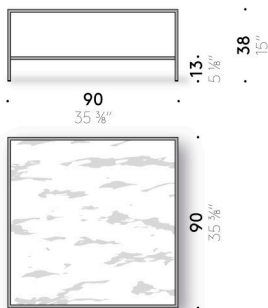

Untere Tischplatte

Melaminbeschichtete Holzspanplatte (zertifiziert Klasse E1, CARB P2 / TSCA Title VI), mit Kante in ABS matt weiß oder matt schwarz; oder in Marmor Carrara weiß, Calacatta Oro, Emperador Dark, Grey Stone, Grau Carnico, Rosso Lepanto, Verde Alpi mit wasserabweisenden Produkten behandelt oder mit mattem Polyester beschichtet. Oder in Verbundmaterial MDI.