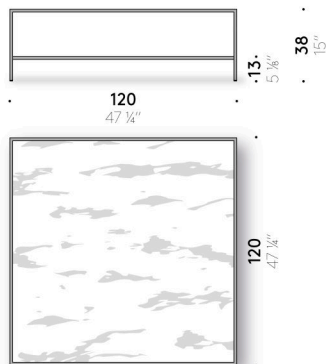

Piano inferiore

pannello di particelle di legno (certificato classe E1, CARB P2 / TSCA Title VI), nobilitato, bordato in ABS, color bianco opaco o nero opaco; oppure in marmo bianco Carrara, Calacatta Oro, Emperador Dark, Grey Stone, Grigio Carnico, Rosso Lepanto, Verde Alpi trattato con prodotti idrorepellenti oppure finito con poliestere opaco. Oppure composito MDI.