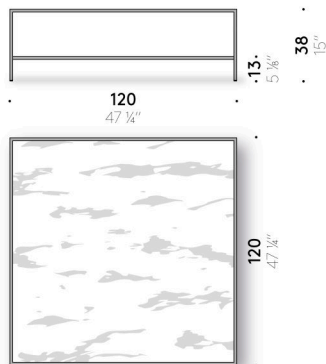

Dessus inférieur

panneau de particules de bois (certifiée classe E1, CARB P2 / TSCA Title VI) mélaminé, bordé en ABS, blanc mat ou noir mat; ou en marbre blanc Carrara, Calacatta Oro, Emperador Dark, Grey Stone, Gris Carnique, Rouge Lepanto, Vert Alpi traité avec des produits hydrofuges ou fini avec polyester mat. Ou composite MDI.