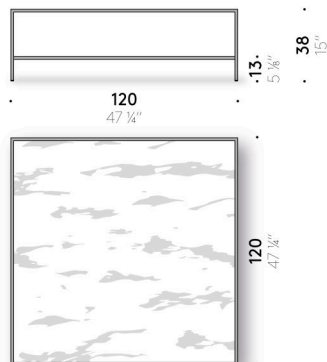

Untere Tischplatte

Melaminbeschichtete Holzspanplatte (zertifiziert Klasse E1, CARB P2 / TSCA Title VI), mit Kante in ABS matt weiß oder matt schwarz; oder in Marmor Carrara weiß, Calacatta Oro, Emperador Dark, Grey Stone, Grau Carnico, Rosso Lepanto, Verde Alpi mit wasserabweisenden Produkten behandelt oder mit mattem Polyester beschichtet. Oder in Verbundmaterial MDI.