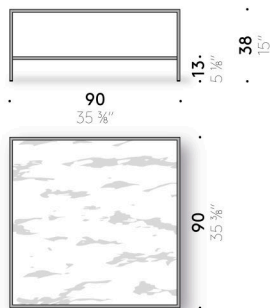

Dessus inférieur

panneau de particules de bois (certifiée classe E1, CARB P2 / TSCA Title VI) mélaminé, bordé en ABS, blanc mat ou noir mat; ou en marbre blanc Carrara, Calacatta Oro, Emperador Dark, Grey Stone, Gris Carnique, Rouge Lepanto, Vert Alpi traité avec des produits hydrofuges ou fini avec polyester mat. Ou composite MDI.