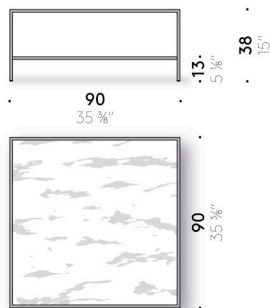

Piano inferiore

pannello di particelle di legno (certificato classe E1, CARB P2 / TSCA Title VI), nobilitato, bordato in ABS, color bianco opaco o nero opaco; oppure in marmo bianco Carrara, Calacatta Oro, Emperador Dark, Grey Stone, Grigio Carnico, Rosso Lepanto, Verde Alpi trattato con prodotti idrorepellenti oppure finito con poliestere opaco. Oppure composito MDI.