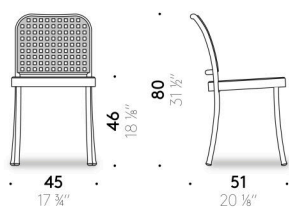

SEDIA OUTDOOR

Materiali

Struttura gambe / schienale / braccioli
tubolare in alluminio anodizzato satinato o anodizzato lucido o verniciato
outdoor a polvere nei colori bianco opaco e nero opaco (solo per la versione
fissa, non impilabile). Piedini in materiale termoplastico.

Telaio di seduta / distanziali per impilabile
alluminio pressofuso con trattamento speciale di protezione per uso esterno,
verniciato outdoor a polvere color alluminio e finito trasparente lucido, oppure
color bianco opaco o nero opaco (solo per la versione fissa, non impilabile).

Seduta e schienale
polipropilene, Classe 1 (UNO) in base alla prova di reazione al fuoco (Art. 2
punto 2,4 D.M. 26.6.84).