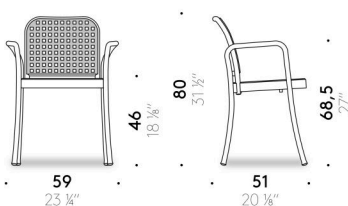

CHAISE OUTDOOR

Matériaux

Structure piètements / dossier / accoudoirs
tube en aluminium anodisé satiné ou anodisé poli ou peint outdoor blanc mat ou noir mat à poudre (uniquement pour la version fixe, non empilable). Pieds en thermoplastique.

Cadre assise / entretoises pour empilable
aluminium moulé sous pression avec traitement spécial de protection pour usage externe, peint outdoor à poudre couleur aluminium et fini transparent poli, ou couleur blanc mat ou noir mat (uniquement pour la version fixe, non empilable).

Assise et dossier
polypropylène Classe 1 (UN) en fonction de l'essai de réaction au feu (Art. 2 point 2,4 D.M. 26.6.84).