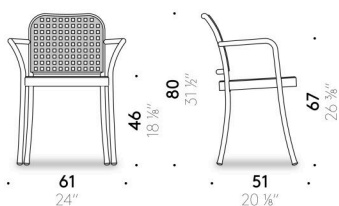

CHAISE OUTDOOR

Matériaux

Structure piètements / dossier / accoudoirs
tube en aluminium anodisé satiné ou anodisé poli ou peint outdoor blanc mat ou noir mat à poudre (uniquement pour la version fixe, non empilable). Pieds en thermoplastique.

Cadre assise / entretoises pour empilable
aluminium moulé sous pression avec traitement spécial de protection pour usage externe, peint outdoor à poudre couleur aluminium et fini transparent poli, ou couleur blanc mat ou noir mat (uniquement pour la version fixe, non empilable).

Assise et dossier
polypropylène Classe 1 (UN) en fonction de l'essai de réaction au feu (Art. 2 point 2,4 D.M. 26.6.84).