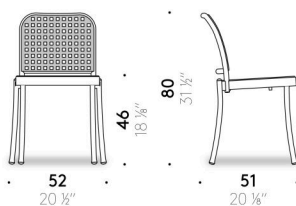

STUHL OUTDOOR, D.H. FÜR DEN AUSSENBEREICHEN GEEIGNET

Materialien

Gestell Beine / Rückenlehne / Armlehnen

Rohraluminium eloxiert, satiniert oder poliert oder lackiert mit Pulver -für den Außenbereich, mattweiß oder mattschwarz (nur für Version nicht stapelbar).
Thermoplast-FüÙe.

Sitzrahmen / Distanzhalter für stapelbare Stühle

Aluminiumdruckguss mit Schutzbeschichtung für die Verwendung im Außenbereich, lackiert mit Pulver, für den Außenbereich, in Aluminium farbig und endbehandelt mit Klarlack poliert, oder mattweiß oder mattschwarz (nur für Version nicht stapelbar).

Sitz und Rückenlehne

Polypropylen, Klasse 1 (UNO) auf Grundlage der Entflammbarkeitsprüfung (Art. 2 Punkt 2.4. Ministererlass D.M. 26.6.84).