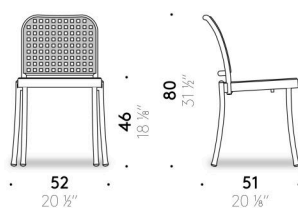

SEDIA OUTDOOR

Materiali

Struttura gambe / schienale / braccioli
tubolare in alluminio anodizzato satinato o anodizzato lucido o verniciato
outdoor a polvere nei colori bianco opaco e nero opaco (solo per la versione
fissa, non impilabile). Piedini in materiale termoplastico.

Telaio di seduta / distanziali per impilabile
alluminio pressofuso con trattamento speciale di protezione per uso esterno,
verniciato outdoor a polvere color alluminio e finito trasparente lucido, oppure
color bianco opaco o nero opaco (solo per la versione fissa, non impilabile).

Seduta e schienale
polipropilene, Classe 1 (UNO) in base alla prova di reazione al fuoco (Art. 2
punto 2,4 D.M. 26.6.84).