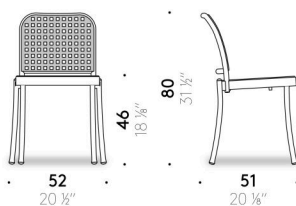

CHAISE OUTDOOR

Matériaux

Structure piètements / dossier / accoudoirs
tube en aluminium anodisé satiné ou anodisé poli ou peint outdoor blanc mat ou noir mat à poudre (uniquement pour la version fixe, non empilable). Pieds en thermoplastique.

Cadre assise / entretoises pour empilable
aluminium moulé sous pression avec traitement spécial de protection pour usage externe, peint outdoor à poudre couleur aluminium et fini transparent poli, ou couleur blanc mat ou noir mat (uniquement pour la version fixe, non empilable).

Assise et dossier
polypropylène Classe 1 (UN) en fonction de l'essai de réaction au feu (Art. 2 point 2,4 D.M. 26.6.84).