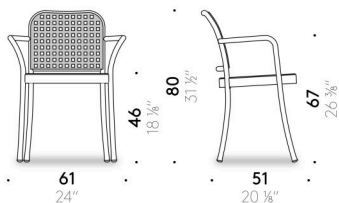

STUHL OUTDOOR, D.H. FÜR DEN AUSSENBEREICHEN GEEIGNET

Materialien

Gestell Beine / Rückenlehne / Armlehnen

Rohraluminium eloxiert, satiniert oder poliert oder lackiert mit Pulver -für den Außenbereich, mattweiß oder mattschwarz (nur für Version nicht stapelbar).
Thermoplast-FüÙe.

Sitzrahmen / Distanzhalter für stapelbare Stühle

Aluminiumdruckguss mit Schutzbeschichtung für die Verwendung im Außenbereich, lackiert mit Pulver, für den Außenbereich, in Aluminium farbig und endbehandelt mit Klarlack poliert, oder mattweiß oder mattschwarz (nur für Version nicht stapelbar).

Sitz und Rückenlehne

Polypropylen, Klasse 1 (UNO) auf Grundlage der Entflammbarkeitsprüfung (Art. 2 Punkt 2.4. Ministererlass D.M. 26.6.84).