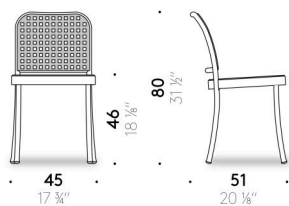

CHAISE OUTDOOR

Matériaux

Structure piètements / dossier / accoudoirs
tube en aluminium anodisé satiné ou anodisé poli ou peint outdoor blanc mat ou noir mat à poudre (uniquement pour la version fixe, non empilable). Pieds en thermoplastique.

Cadre assise / entretoises pour empilable
aluminium moulé sous pression avec traitement spécial de protection pour usage externe, peint outdoor à poudre couleur aluminium et fini transparent poli, ou couleur blanc mat ou noir mat (uniquement pour la version fixe, non empilable).

Assise et dossier
polypropylène Classe 1 (UN) en fonction de l'essai de réaction au feu (Art. 2 point 2,4 D.M. 26.6.84).