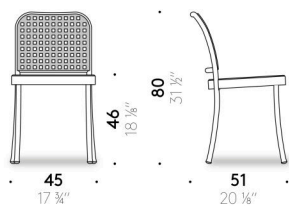

STUHL OUTDOOR, D.H. FÜR DEN AUSSENBEREICHEN GEEIGNET

Materialien

Gestell Beine / Rückenlehne / Armlehnen

Rohraluminium eloxiert, satiniert oder poliert oder lackiert mit Pulver -für den Außenbereich, mattweiß oder mattschwarz (nur für Version nicht stapelbar).
Thermoplast-FüÙe.

Sitzrahmen / Distanzhalter für stapelbare Stühle

Aluminiumdruckguss mit Schutzbeschichtung für die Verwendung im Außenbereich, lackiert mit Pulver, für den Außenbereich, in Aluminium farbig und endbehandelt mit Klarlack poliert, oder mattweiß oder mattschwarz (nur für Version nicht stapelbar).

Sitz und Rückenlehne

Polypropylen, Klasse 1 (UNO) auf Grundlage der Entflammbarkeitsprüfung (Art. 2 Punkt 2.4. Ministererlass D.M. 26.6.84).