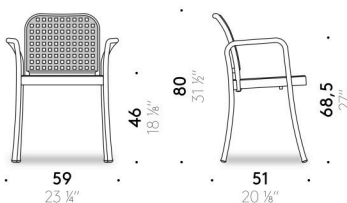

STUHL OUTDOOR, D.H. FÜR DEN AUSSENBEREICHEN GEEIGNET

Materialien

Gestell Beine / Rückenlehne / Armlehnen

Rohraluminium eloxiert, satiniert oder poliert oder lackiert mit Pulver -für den Außenbereich, mattweiß oder mattschwarz (nur für Version nicht stapelbar).
Thermoplast-FüÙe.

Sitzrahmen / Distanzhalter für stapelbare Stühle

Aluminiumdruckguss mit Schutzbeschichtung für die Verwendung im Außenbereich, lackiert mit Pulver, für den Außenbereich, in Aluminium farbig und endbehandelt mit Klarlack poliert, oder mattweiß oder mattschwarz (nur für Version nicht stapelbar).

Sitz und Rückenlehne

Polypropylen, Klasse 1 (UNO) auf Grundlage der Entflammbarkeitsprüfung (Art. 2 Punkt 2.4. Ministererlass D.M. 26.6.84).