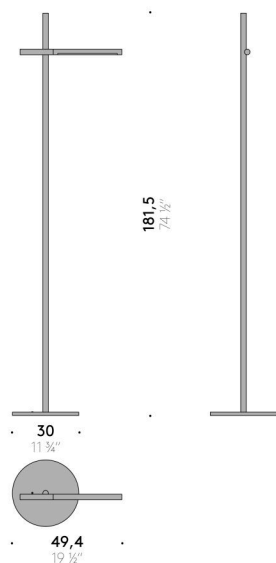

INPUT SOURCE 100-240V - 50/60Hz
LED 13W, 24V