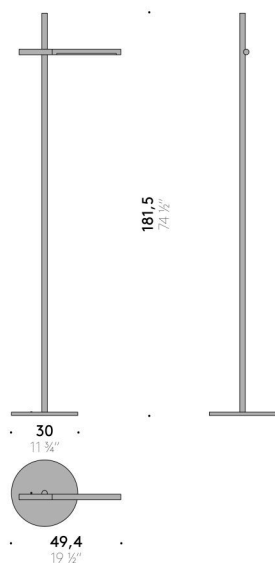

INPUT SOURCE 100-240V - 50/60Hz
LED 13W, 24V