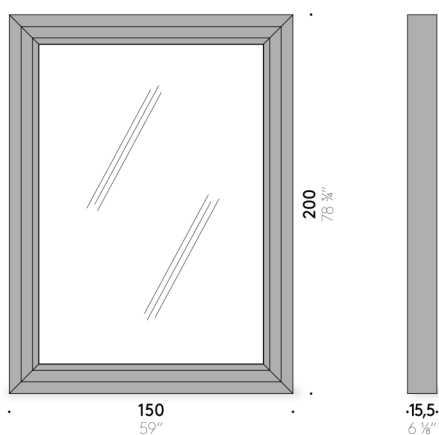

SPECCHIO CON CORNICE

Materiali

Telaio
MDF (certificato classe E1, CARB P2 / TSCA Title VI) laccato nero opaco.

Specchio
vetro riflettente extrachiaro argentato.