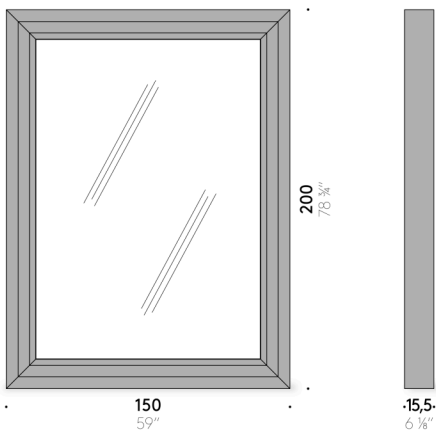

SPIEGEL MIT RAHMEN

Materialien

Rahmen
MDF (zertifiziert Klasse E1, CARB P2 / TSCA Title VI), matt schwarz lackiert.

Spiegel
reflektierendes versilbertes Glas extrahell