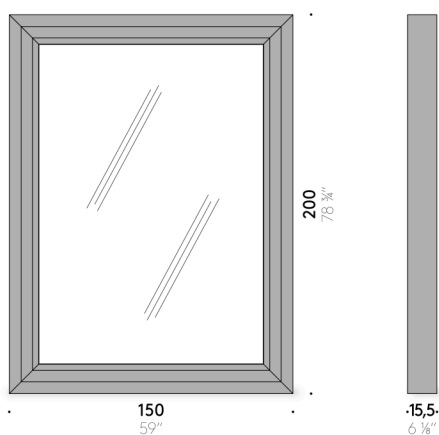

MIROIR AVEC CADRE

Matériaux

Cadre
MDF (certifiée classe E1, CARB P2 / TSCA Title VI) laqué noir mat.

Miroir
verre réfléchissant extraclair argenté.