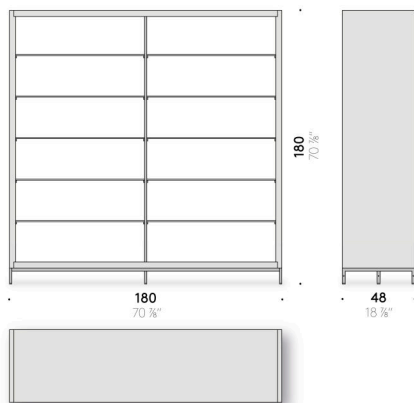

Steuerung

Dimmer nicht in der Leuchte enthalten.