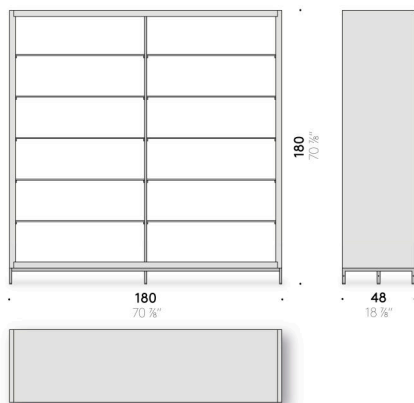

INPUT SOURCE 100÷240V - 50/60Hz
4x LED 1W, 24V