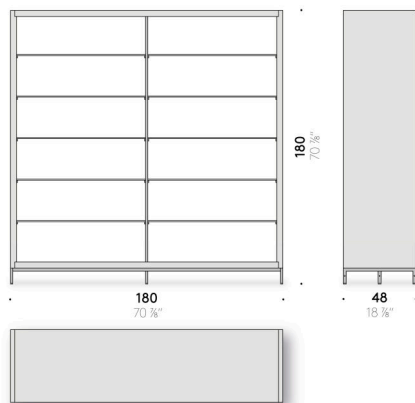

Controllo

dimmer non incluso nella lampada.

INPUT SOURCE 100÷240V - 50/60Hz
4x LED 1W, 24V