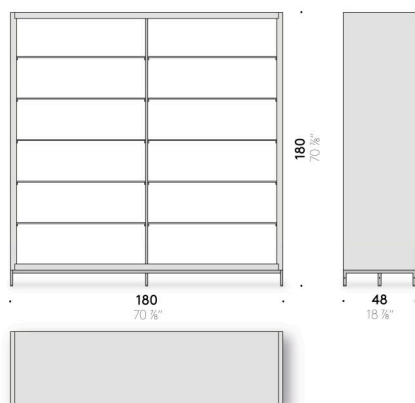

MUEBLES CONTENEDORES ABIERTOS

Materiales

Mueble contenedor

paneles de madera alistonada chapados con roble natural, roble Dark o roble teñido a la anilina color carbón acabado con barniz transparente al agua o al disolvente.

Montante y bases

acero pintado al polvo color negro mate, pie ajustable de metal moldeado.

Estantes

vidrio extraclaro transparente templado.

Respaldo

vidrio armado o vidrio reflectante templado repintado café.

Iluminación interior

(opcional)

cuatro focos LED. A prever mando a distancia para encender y apagar.

Alimentador

integrado en la base (output 24 V).

Control

dimmer no incluido en la lámpara.