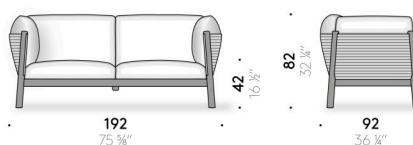

Telo di protezione

(opzionale)

cover in poliestere.