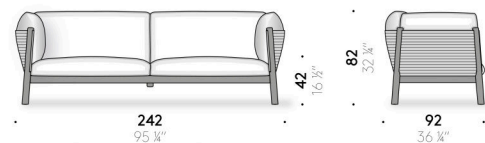

Telo di protezione

(opzionale)

cover in poliestere.