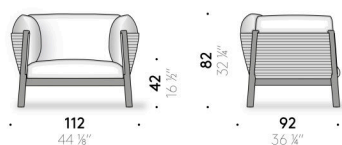

Toile de protection

(optionnel)

housse polyester.