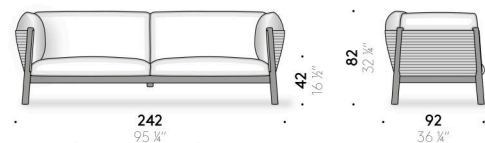

Schutzhülle

(optional)

Polyesterschutzhülle.