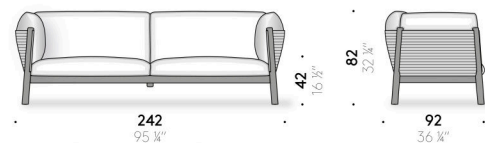

Toile de protection

(optionnel)

housse polyester.