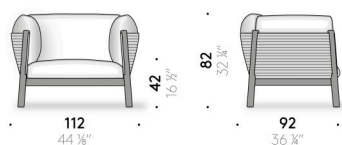

Schutzhülle

(optional)

Polyesterschutzhülle.