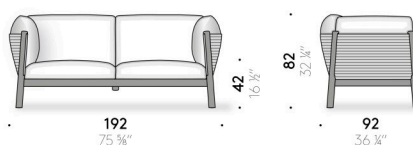

Schutzhülle

(optional)

Polyesterschutzhülle.