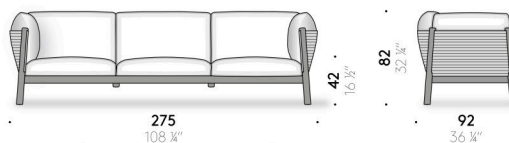

Toile de protection

(optionnel)

housse polyester.