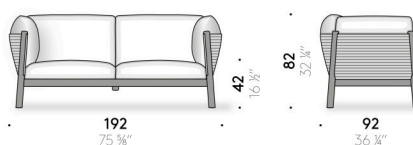

Toile de protection

(optionnel)

housse polyester.