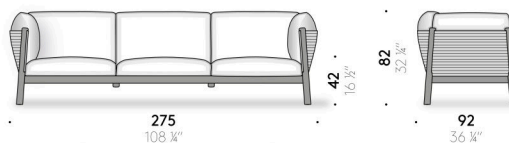

Telo di protezione

(opzionale)

cover in poliestere.