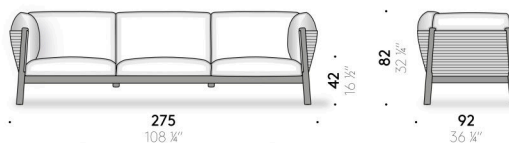

Schutzhülle

(optional)

Polyesterschutzhülle.