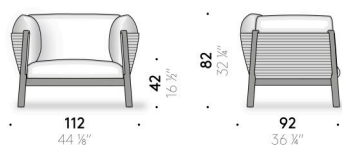

Telo di protezione

(opzionale)

cover in poliestere.