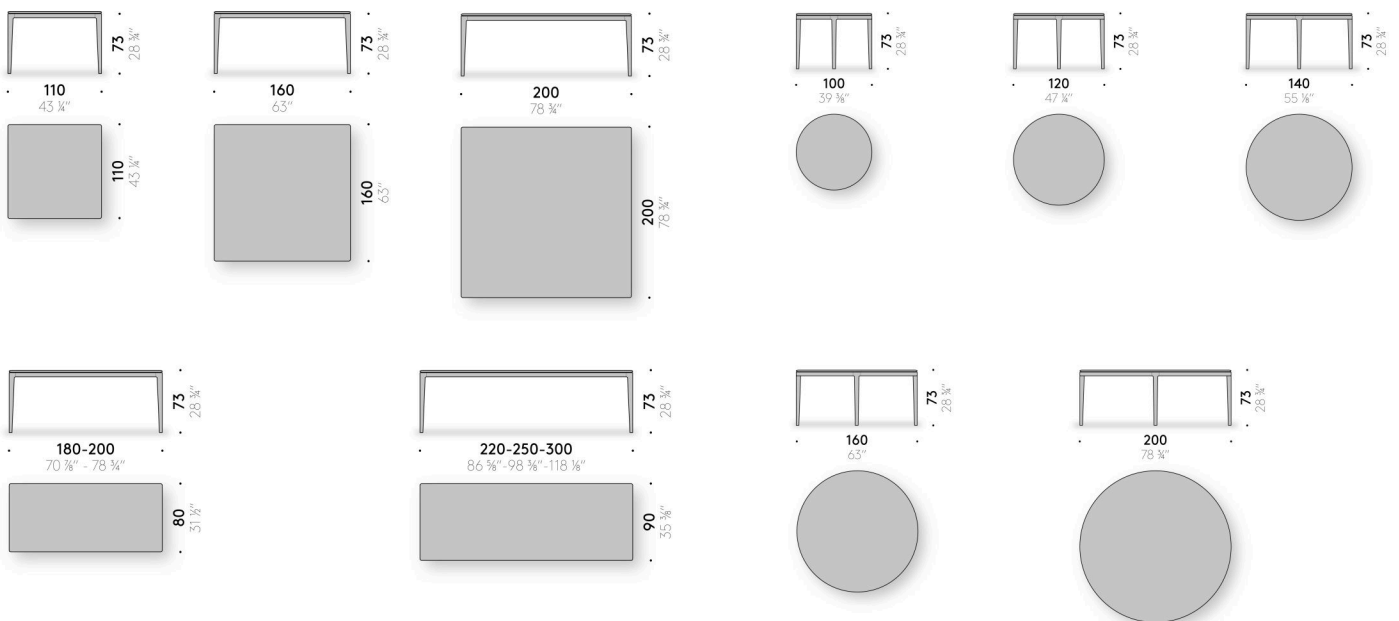

TISCH

Materialien

Gestell und Tischplatte

Massiveiche, Schneeweiß oder kohlegrau gefärbt, endbehandelt mit transparentem Lack auf Wasser- oder Lösemittelbasis.