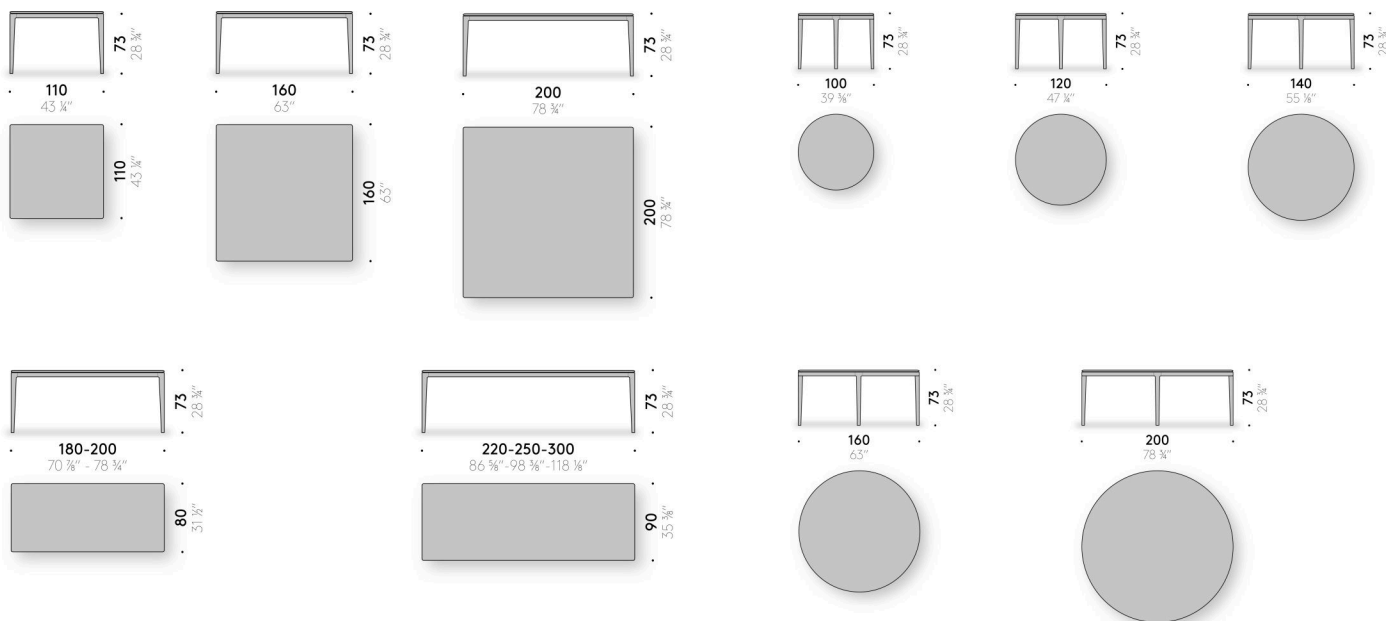

TIME & STYLE édition

+ info: <https://www.depadova.com/materials.pdf>

De Padova srl - info@depadova.it

TABLE

Matériaux

Base et dessus

massif de chêne teinté blanc neige ou gris anthracite, fini avec un vernis transparent à base d'eau ou de solvant.