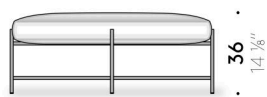

POUF OUTDOOR

Matériaux

Embase

acier inox AISI 304 peint outdoor à poudre gris anthracite. Pieds réglables.

Structure

panneau de multiplis marin (certificat classe E0, CARB P2 / TSCA Title VI)

Rembourrage

mousse de polyuréthane et ouate de polyester doublée avec toile de polyester.

Revêtement

revêtement techniquement déhoussable en tissu outdoor.