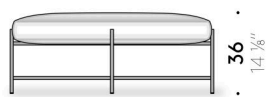

POUF OUTDOOR

Materiali

Basamento

acciaio inox AISI 304 verniciato outdoor a polvere color grigio antracite.

Piedini regolabili.

Struttura

pannello di multistrato marino (certificato classe E0, CARB P2 / TSCA Title VI).

Imbottitura

poliuretano espanso e ovatta di poliestere foderato con tela di poliestere idrorepellente.

Rivestimento

rivestimento tecnicamente sfoderabile in tessuto outdoor.