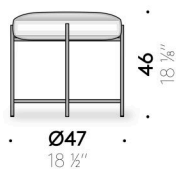

POUF OUTDOOR

Matériaux

Embase

acier inox AISI 304 peint outdoor à poudre gris anthracite. Pieds réglables.

Structure

panneau de multiplis marin (certificat classe E0, CARB P2 / TSCA Title VI)

Rembourrage

mousse de polyuréthane et ouate de polyester doublée avec toile de polyester.

Revêtement

revêtement techniquement déhoussable en tissu outdoor.