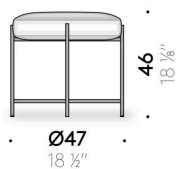

Sen Pouf Outdoor

Design:

KENSAKU OSHIRO

+ info: <https://www.depadova.com/materials.pdf>

De Padova srl - info@depadova.it

SITZPOUF OUTDOOR, D.H. FÜR DEN AUSSENBEREICHEN GEEIGNET

Materialien

Untergestell

Edelstahl AISI 304 mit Pulverlackierung, für den Außenbereich, in Anthrazitgrau. Verstellbare Füße.

Gestell

Bootsbausperrholzplatte (zertifiziert Klasse E0, CARB P2 / TSCA Title VI).

Polsterung

Polyurethanschaum und Polyesterwatte mit Überzug aus wasserabweisendem Polyestergewebe.

Bezug

technisch abnehmbarer Bezug aus Outdoor-Stoff.