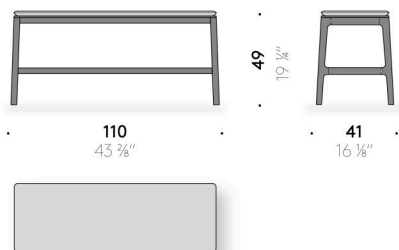

De Padova srl - info@depadova.it

PANCA

Materiali

Struttura

gambe in legno massello di frassino Dark finito con vernice trasparente a base solvente. Tassello in legno massello in frassino naturale.

Sedile

pannello in multistrato con sottile strato di poliuretano espanso. Rivestiti da cuoio pigmentato color marrone con bordo in pelle pigmentata in vari colori.