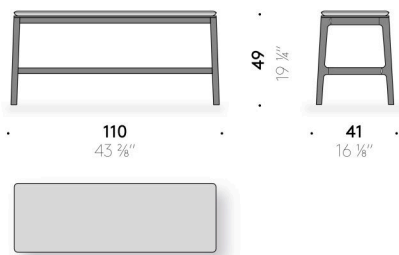

SITZBANK

Materialien

Gestell

Beine aus massivem Eschenholz Dark, endbehandelt mit transparentem Lack auf Lösemittelbasis. Massivholzdübel aus Naturesche.

Sitzfläche

Schichtholzplatte mit dünner Schicht aus Polyurethanschaum. Beschichtet mit braun pigmentiertem Kernleder, mit pigmentierter Lederpaspel in verschiedenen Farben.