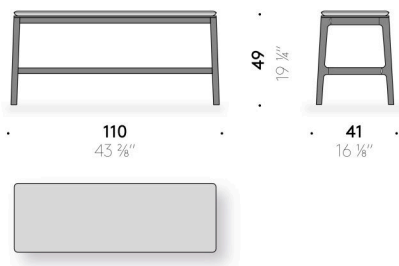

Siège

panneau de multiplis avec fine couche de mousse de polyuréthane. Revêtus de cuir pigmenté couleur marron avec bord en cuir pigmenté de différentes couleurs.

Everyday Life Bench

Design:
PAUL SMITH

+ info: <https://www.depadova.com/materials.pdf>
De Padova srl - info@depadova.it