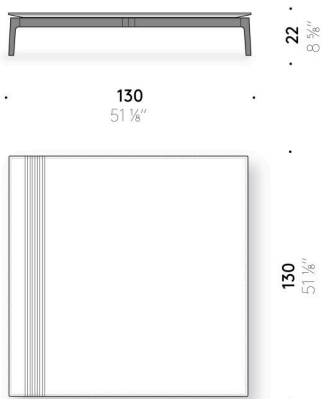

Piano in pietra

pietra bianco pece o pietra pece, con fresate con riempimento decorativo colorato, finita con poliestere opaco.

Piano in marmo

marmo Emperador Dark, Valentine Grey, Grigio Carnico, bianco Carrara, Grey Stone, Calacatta Oro trattato con prodotti idrorepellenti oppure finito con poliestere opaco.