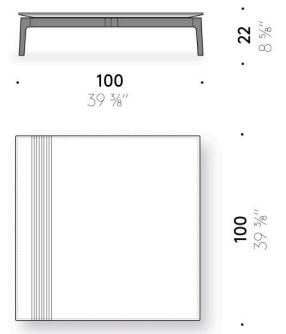

Piano in pietra

pietra bianco pece o pietra pece, con fresate con riempimento decorativo colorato, finita con poliestere opaco.

Piano in marmo

marmo Emperador Dark, Valentine Grey, Grigio Carnico, bianco Carrara, Grey Stone, Calacatta Oro trattato con prodotti idrorepellenti oppure finito con poliestere opaco.