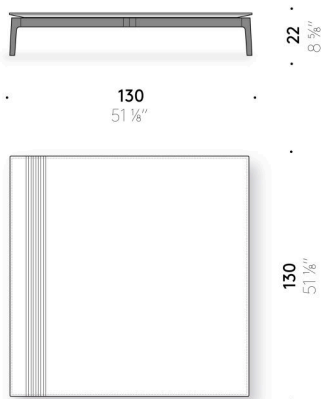

Tischplatte aus Marmor

Marmor Emperador Dark, Valentine Grey, Grau Carnico, Carrara weiß, Grey Stone, Calacatta Oro, mit wasserabweisenden Produkten behandelt oder mit mattem Polyester beschichtet.