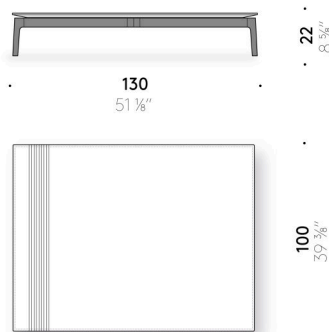

Tischplatte aus Marmor

Marmor Emperador Dark, Valentine Grey, Grau Carnico, Carrara weiß, Grey Stone, Calacatta Oro, mit wasserabweisenden Produkten behandelt oder mit mattem Polyester beschichtet.