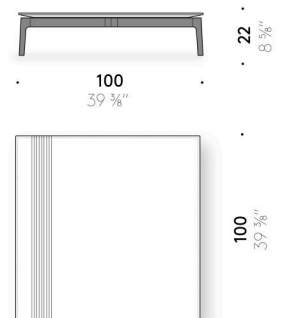

Tischplatte aus Marmor

Marmor Emperador Dark, Valentine Grey, Grau Carnico, Carrara weiß, Grey Stone, Calacatta Oro, mit wasserabweisenden Produkten behandelt oder mit mattem Polyester beschichtet.