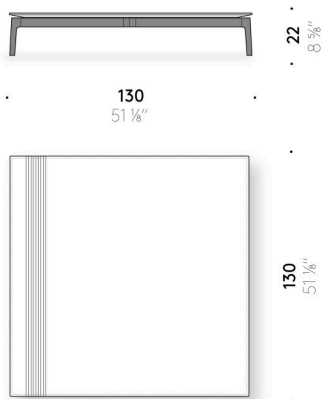

Marble top

Emperador Dark marble, Valentine Grey, grey Carnico, white Carrara marble, Grey Stone, Calacatta Oro - treated with water repellent products or finished with matt polyester.