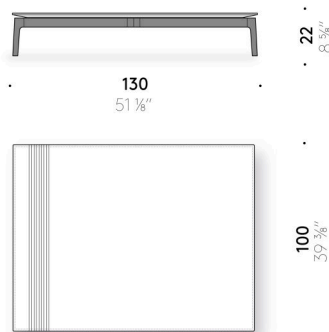

Marble top

Emperador Dark marble, Valentine Grey, grey Carnico, white Carrara marble, Grey Stone, Calacatta Oro - treated with water repellent products or finished with matt polyester.