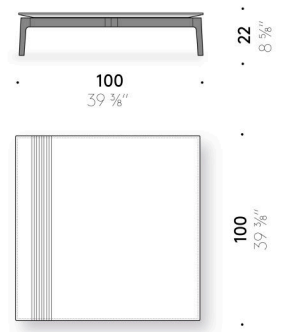

Dessus en marbre

marbre Emperador Dark, Valentine Grey, Gris Carnique, blanc Carrara, Grey Stone, Calacatta Oro traité avec des produits hydrofuges ou finis avec du polyester mat.