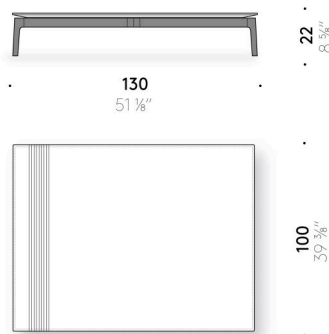

Piano in pietra

pietra bianco pece o pietra pece, con fresate con riempimento decorativo colorato, finita con poliestere opaco.

Piano in marmo

marmo Emperador Dark, Valentine Grey, Grigio Carnico, bianco Carrara, Grey Stone, Calacatta Oro trattato con prodotti idrorepellenti oppure finito con poliestere opaco.