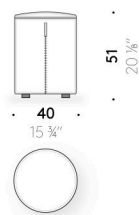

Rivestimento

rivestimento sfoderabile in tessuto o in pelle con cucitura incrociata.

Maniglia

cuoio pigmentato color marrone (solo pouf Ø 100 cm).

Cerniera zip

nastro rosso e tiretto in pelle rossa (solo pouf L 55x55 cm e Ø 40 cm).