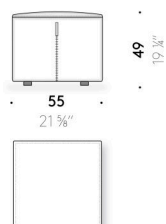

Bezug

abnehmbarer Stoff-oder Lederbezug mit Kreuznaht.

Griff

pigmentiertes braunes Kernleder (nur Sitzpouf Ø 100 cm).

Reißverschluss

rotes Reißverschlusßband und Schiebergriff aus rotem Leder (nur Sitzpouf B. 55x55 cm und Ø 40 cm).