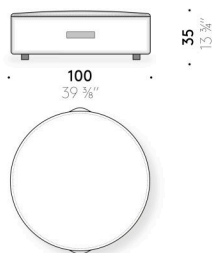

Bezug

abnehmbarer Stoff-oder Lederbezug mit Kreuznaht.

Griff

pigmentiertes braunes Kernleder (nur Sitzpouf Ø 100 cm).

Reißverschluss

rotes Reißverschlusßband und Schiebergriff aus rotem Leder (nur Sitzpouf B. 55x55 cm und Ø 40 cm).