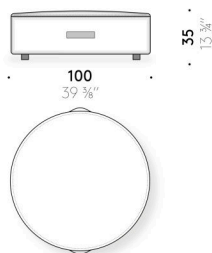

Rivestimento

rivestimento sfoderabile in tessuto o in pelle con cucitura incrociata.

Maniglia

cuoio pigmentato color marrone (solo pouf Ø 100 cm).

Cerniera zip

nastro rosso e tiretto in pelle rossa (solo pouf L 55x55 cm e Ø 40 cm).