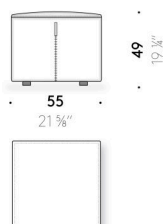

Revêtement

revêtement déhoussable en tissu ou en cuir avec point de croix.

Poignée

cuir pigmenté marron (uniquement pouf Ø 100 cm).

Charnière zip

ruban rouge et tiroir en cuir rouge (uniquement pouf L 55x55 cm et Ø 40 cm).