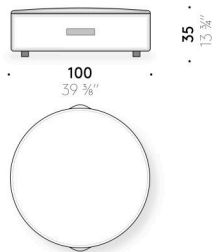

Revêtement

revêtement déhoussable en tissu ou en cuir avec point de croix.

Poignée

cuir pigmenté marron (uniquement pouf Ø 100 cm).

Charnière zip

ruban rouge et tiroir en cuir rouge (uniquement pouf L 55x55 cm et Ø 40 cm).