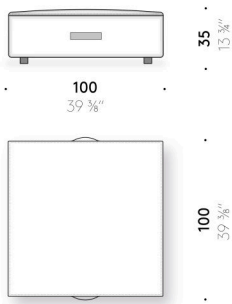

Revêtement

revêtement déhoussable en tissu ou en cuir avec point de croix.

Poignée

cuir pigmenté marron (uniquement pouf Ø 100 cm).

Charnière zip

ruban rouge et tiroir en cuir rouge (uniquement pouf L 55x55 cm et Ø 40 cm).