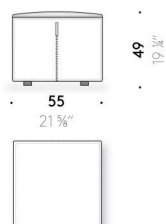

Rivestimento

rivestimento sfoderabile in tessuto o in pelle con cucitura incrociata.

Maniglia

cuoio pigmentato color marrone (solo pouf Ø 100 cm).

Cerniera zip

nastro rosso e tiretto in pelle rossa (solo pouf L 55x55 cm e Ø 40 cm).