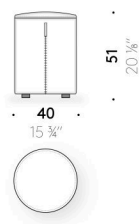

Bezug

abnehmbarer Stoff-oder Lederbezug mit Kreuznaht.

Griff

pigmentiertes braunes Kernleder (nur Sitzpouf Ø 100 cm).

Reißverschluss

rotes Reißverschlusßband und Schiebergriff aus rotem Leder (nur Sitzpouf B. 55x55 cm und Ø 40 cm).