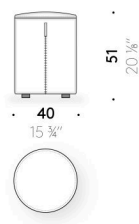

Revêtement

revêtement déhoussable en tissu ou en cuir avec point de croix.

Poignée

cuir pigmenté marron (uniquement pouf Ø 100 cm).

Charnière zip

ruban rouge et tiroir en cuir rouge (uniquement pouf L 55x55 cm et Ø 40 cm).