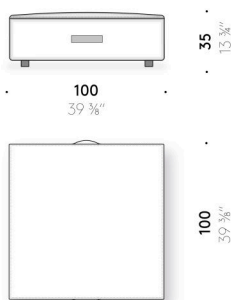

Bezug

abnehmbarer Stoff-oder Lederbezug mit Kreuznaht.

Griff

pigmentiertes braunes Kernleder (nur Sitzpouf Ø 100 cm).

Reißverschluss

rotes Reißverschlusßband und Schiebergriff aus rotem Leder (nur Sitzpouf B. 55x55 cm und Ø 40 cm).