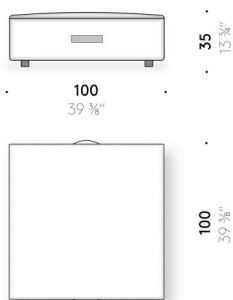

Rivestimento

rivestimento sfoderabile in tessuto o in pelle con cucitura incrociata.

Maniglia

cuoio pigmentato color marrone (solo pouf Ø 100 cm).

Cerniera zip

nastro rosso e tiretto in pelle rossa (solo pouf L 55x55 cm e Ø 40 cm).