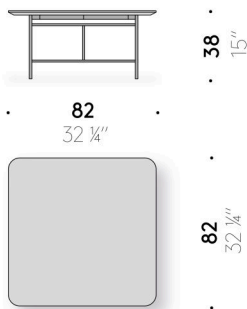

Andon

Design:
NENDO

+ info: <https://www.depadova.com/materials.pdf>
De Padova srl - info@depadova.it

PETITE TABLE OUTDOOR

Matériaux

Embase

Acier inox peint outdoor noir mat.

Dessus en pierre