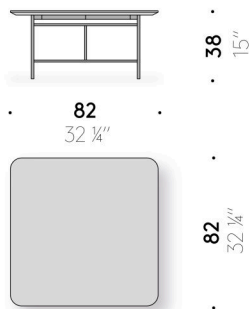

PETITE TABLE OUTDOOR

Matériaux

Embase

Acier inox peint outdoor noir mat.

Dessus en pierre

pierre lavique émaillée noire et pierre blanche poix, traitée avec des produits hydrofuges.

Dessus en composite

composite MDI.