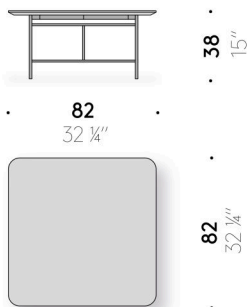

Andon

Design:
NENDO

+ info: <https://www.depadova.com/materials.pdf>
De Padova srl - info@depadova.it

BEISTELLTISCH OUTDOOR, D.H. FÜR DEN AUSSENBEREICHEN GEEIGNET

Materialien

Untergestell

Lackierter Edelstahl matt schwarz - Lackierung für den Außenbereich geeignet.

Tischplatte aus Stein

Schwarz emailierter Lavastein und weißer Pece-Stein (Pechstein), mit wasserabweisenden Produkten behandelt.

Tischplatte aus Verbundmaterial

Verbundmaterial MDI.