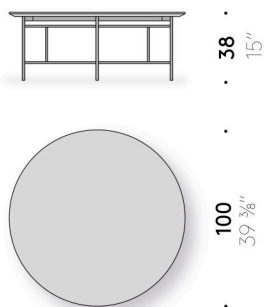

Andon

Design:
NENDO

+ info: <https://www.depadova.com/materials.pdf>
De Padova srl - info@depadova.it

BEISTELLTISCH OUTDOOR, D.H. FÜR DEN AUSSENBEREICHEN GEEIGNET

Materialien

Untergestell

Lackierter Edelstahl matt schwarz - Lackierung für den Außenbereich geeignet.

Tischplatte aus Stein

Schwarz emailierter Lavastein und weißer Pece-Stein (Pechstein), mit wasserabweisenden Produkten behandelt.

Tischplatte aus Verbundmaterial

Verbundmaterial MDI.