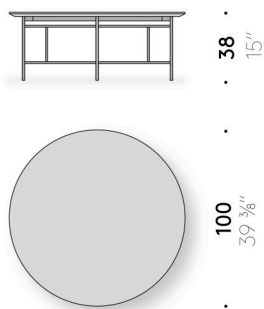

TAVOLINO OUTDOOR

Materiali

Basamento
acciaio inox verniciato outdoor nero opaco.

Piano in pietra
pietra lavica nera smaltata e pietra bianco pece, trattata con prodotti idrorepellenti.

Piano in composito
composito MDI.