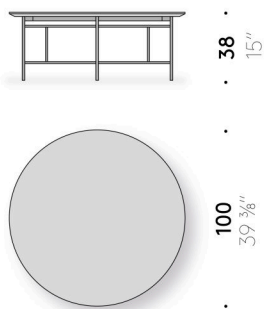

PETITE TABLE OUTDOOR

Matériaux

Embase

Acier inox peint outdoor noir mat.

Dessus en pierre

pierre lavique émaillée noire et pierre blanche poix, traitée avec des produits hydrofuges.

Dessus en composite

composite MDI.