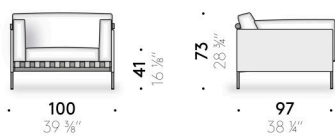

Cuscini volanti

(opzionali)

fibra di poliestere foderato con tela di poliestere idrorepellente.