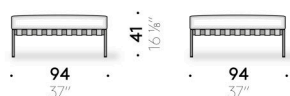

Coussins amovibles

(optionnels)

fibre de polyester doublée en toile de polyester hydrofuge.