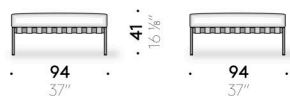

Cuscini volanti

(opzionali)

fibra di poliestere foderato con tela di poliestere idrorepellente.