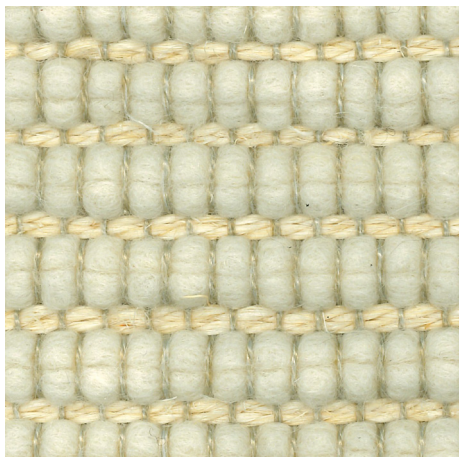

Tynn

Tappeto

Tappeto in lana e sisal con fondo in juta e bordo H 4 cm, sui lati di testa in 100% lana tono su tono.

Disponibile in cinque dimensioni standard o su misura.

Larghezza telaio da min 0,70 m a max 5 m.

Available in five standard dimensions or made to measure dimension.

Loom size: min 0,70 m and max 5 m.

Dimensional tolerance: +/- 5% (max. 10 cm).

Thickness: 11 mm (circa).

+info:
<http://www.depadova.com/materials.pdf>

Tynn

Tapis

Tapis en laine et sisal avec fond de jute et bord H 4 cm sur les côtés de la tête, en 100% laine ton sur ton.

Disponible en cinq dimensions standards ou sur mesure.

Largeur du cadre de min 0,70 m au max 5 m.

Alfombra

Alfombra de lana y sisal con fondo de yute y borde H 4 cm, en los lados cortos de 100% lana tono sobre tono.

Disponible en cinco dimensiones estándar o a medida.

Ancho de telar de mín 0,70 m a máx 5 m.