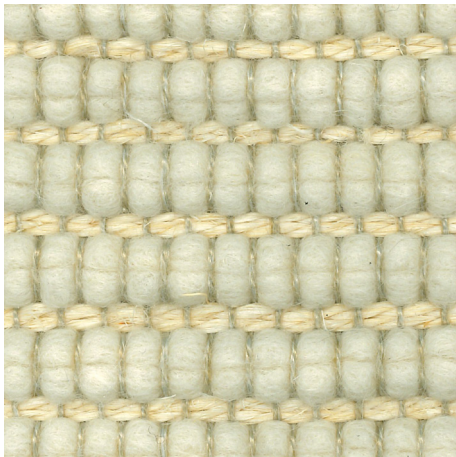

Tynn

Tappeto

Tappeto in lana e sisal con fondo in juta e bordo H 4 cm, sui lati di testa in 100% lana tono su tono.

Disponibile in cinque dimensioni standard o su misura.

Larghezza telaio da min 0,70 m a max 5 m.

Tolleranza dimensionale: +/- 5% (massimo 10 cm).

Spessore: 11 mm (circa).

+info:

<http://www.depadova.com/materials.pdf>

Tynn

Rug

Wool and sisal rug with jute base and 4 cm high tone-on-tone wool edge on short ends.

Tynn

Tapis

Tapis en laine et sisal avec fond de jute et bord H 4 cm sur les côtés de la tête, en 100% laine ton sur ton.

Disponible en cinq dimensions standards ou sur mesure.

Largeur du cadre de min 0,70 m au max 5 m.

Alfombra

Alfombra de lana y sisal con fondo de yute y borde H 4 cm, en los lados cortos de 100% lana tono sobre tono.

Disponible en cinco dimensiones estándar o a medida.

Ancho de telar de mín 0,70 m a máx 5 m.