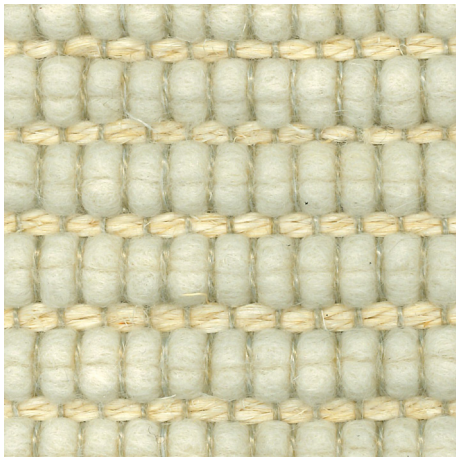

Tynn

Tappeto

Tappeto in lana e sisal con fondo in juta e bordo H 4 cm, sui lati di testa in 100% lana tono su tono.

Disponibile in cinque dimensioni standard o su misura.

Larghezza telaio da min 0,70 m a max 5 m.

Tynn

Tapis

Tapis en laine et sisal avec fond de jute et bord H 4 cm sur les côtés de la tête, en 100% laine ton sur ton.

Disponible en cinq dimensions standards ou sur mesure.

Largeur du cadre de min 0,70 m au max 5 m.

In fünf Standardmaßen erhältlich oder nach Maßangabe.

Webrahmenbreite von mind. 0,70 m bis max. 5 m.

Maßtoleranz: +/- 5% (max. 10 cm).

Stärke: 11 mm (ca.)

+info:
<http://www.depadova.com/materials.pdf>

Tynn

Alfombra

Alfombra de lana y sisal con fondo de yute y borde H 4 cm, en los lados cortos de 100% lana tono sobre tono.

Disponible en cinco dimensiones estándar o a medida.

Ancho de telar de mín 0,70 m a máx 5 m.