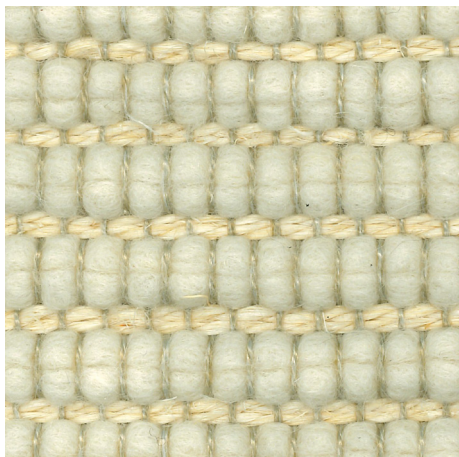

Tynn

Tappeto

Tappeto in lana e sisal con fondo in juta e bordo H 4 cm, sui lati di testa in 100% lana tono su tono.

Disponibile in cinque dimensioni standard o su misura.

Larghezza telaio da min 0,70 m a max 5 m.

Tolleranza dimensionale: +/- 5% (massimo 10 cm).

Spessore: 11 mm (circa).

+info:

<http://www.depadova.com/materials.pdf>

Tynn

Rug

Wool and sisal rug with jute base and 4 cm high tone-on-tone wool edge on short ends.

Tynn

Tapis

Tapis en laine et sisal avec fond de jute et bord H 4 cm sur les côtés de la tête, en 100% laine ton sur ton.

Disponible en cinq dimensions standards ou sur mesure.

Largeur du cadre de min 0,70 m au max 5 m.

Alfombra

Alfombra de lana y sisal con fondo de yute y borde H 4 cm, en los lados cortos de 100% lana tono sobre tono.

Disponible en cinco dimensiones estándar o a medida.

Ancho de telar de mín 0,70 m a máx 5 m.