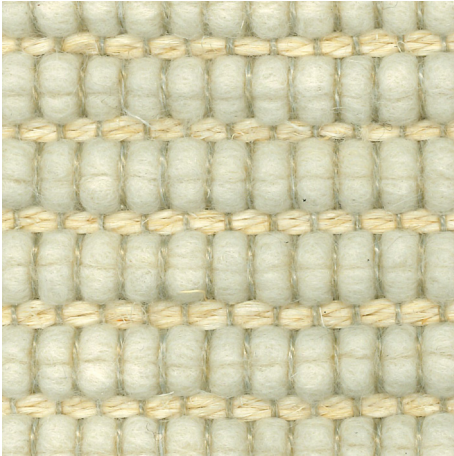

Tynn

Tappeto

Tappeto in lana e sisal con fondo in juta e bordo H 4 cm, sui lati di testa in 100% lana tono su tono.

Disponibile in cinque dimensioni standard o su misura.

Larghezza telaio da min 0,70 m a max 5 m.

Tynn

Tapis

Tapis en laine et sisal avec fond de jute et bord H 4 cm sur les côtés de la tête, en 100% laine ton sur ton.

Disponible en cinq dimensions standards ou sur mesure.

Largeur du cadre de min 0,70 m au max 5 m.

Tolérance dimensionnelle: +/- 5% (maximum 10 cm).

Épaisseur: 11 mm (environ).

+info:

<http://www.depadova.com/materials.pdf>

Tynn

Teppich

Teppich aus Wolle und Sisal auf Juteträger mit Kante 4 cm an den kurzen Seiten aus 100% Wolle Ton in Ton.

Alfombra

Alfombra de lana y sisal con fondo de yute y borde H 4 cm, en los lados cortos de 100% lana tono sobre tono.

Disponible en cinco dimensiones estándar o a medida.

Ancho de telar de mín 0,70 m a máx 5 m.