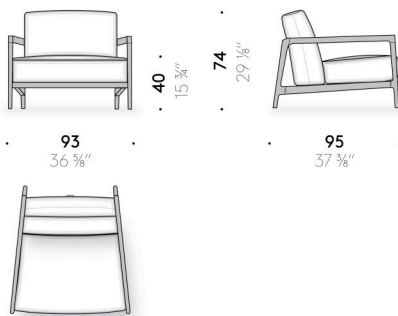

Telo di protezione

(opzionale)

cover in poliestere con maniglie in EVA color cognac.