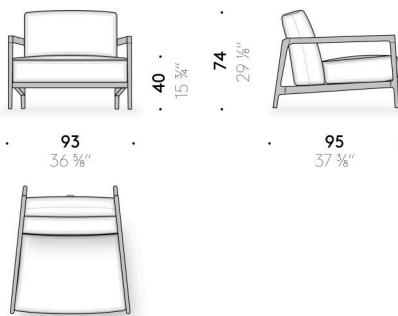

Schutzhülle

(optional)

Polyesterschutzhülle mit Griffen aus EVA, cognacfarbig.