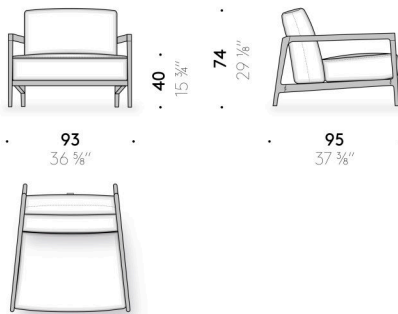

Coussin d'assise

mousse de polyuréthane à densité variable et ouate de polyester doublé en
toile de polyester hydrofuge.

Revêtement

revêtement déhoussable en tissu outdoor.

Toile de protection

(optionnel)

couverture en polyester avec poignées en EVA couleur cognac.