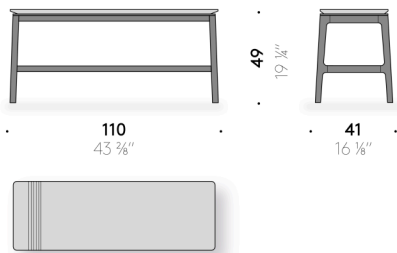

Tischplatte aus Marmor

Marmor Emperador Dark, Valentine Grey, Grau Carnico, Carrara weiß, Grey Stone, Calacatta Oro, mit wasserabweisenden Produkten behandelt oder mit mattem Polyester beschichtet.