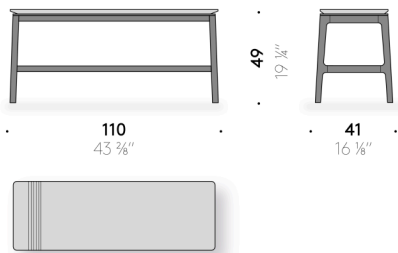

Piano in marmo

marmo Emperador Dark, Valentine Grey, Grigio Carnico, bianco Carrara, Grey Stone, Calacatta Oro trattato con prodotti idrorepellenti oppure finito con poliesteri opaco.