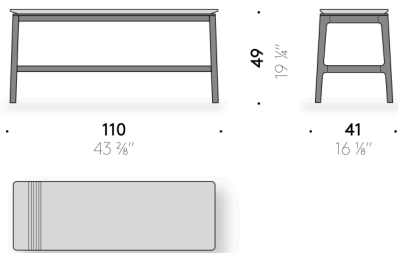

Dessus en marbre

marbre Emperador Dark, Valentine Grey, Gris Carnique, blanc Carrara, Grey Stone, Calacatta Oro traité avec des produits hydrofuges ou finis avec du polyester mat.