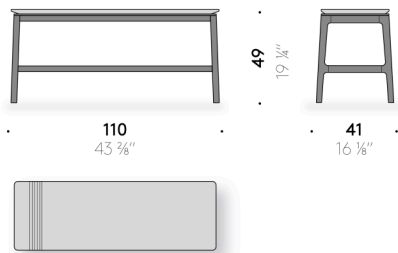

Marble top

Emperador Dark marble, Valentine Grey, grey Carnico, white Carrara marble, Grey Stone, Calacatta Oro - treated with water repellent products or finished with matt polyester.