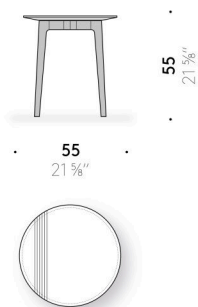

BEISTELLTISCH OUTDOOR, D.H. FÜR DEN AUSSENBEREICHEN GEEIGNET

Materialien

Gestell
gebürstetes Iroko-Massivholz, endbehandelt mit Schutzlack für den Außenbereich geeignet.

Tischplatte aus Stein
Gebürsteter weißer oder grauer Pece-Stein (Pechstein), mit gefrästen Streifen, mit wasserabweisenden Produkten behandelt.

Schutzhülle
(optional)
Polyesterschutzhülle.