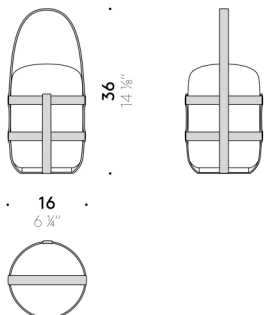

INPUT SOURCE 100-240V - 50/60Hz
LED 10W