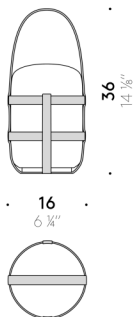

Base
termoplástico color negro.

Pedestal
(opcional)
acero inoxidable AISI 304 pintado outdoor en polvo color gris antracita. Pies
de termoplástico.

Batería
de litio, recargable.

Alimentador
cargador de baterías no incluido (USB-A, 5 V, 2 A); cable de alimentación (de
USB-A a USB-C) suministrado.