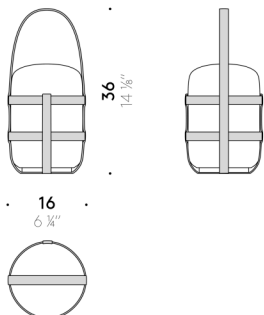

Netzteil

Ladegerät nicht enthalten (USB-A, 5 V, 2 A); Stromkabel (USB-A-auf-USB-C) mitgeliefert.

INPUT SOURCE 100-240V - 50/60Hz
LED 10W

Firefly Outdoor

Design:

ALEXANDER ÁHNEBRINK

+ info: <https://www.depadova.com/materials.pdf>