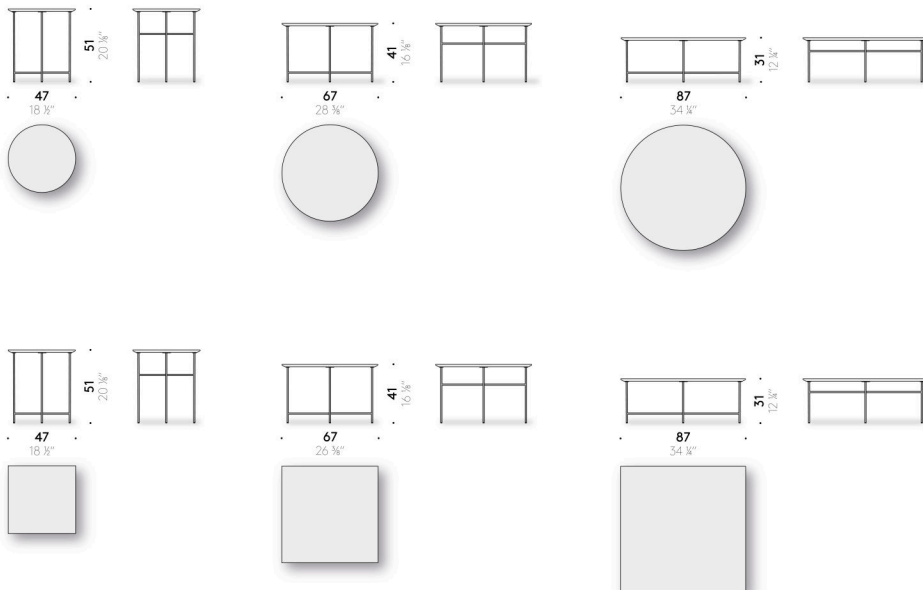

BEISTELLTISCH OUTDOOR, D.H. FÜR DEN AUSSENBEREICHEN GEEIGNET

Materialien

Gestell

Edelstahl AISI 304 mit Pulverlackierung, für den Außenbereich, in Anthrazitgrau. Thermoplast-Füße.

Tischplatten aus Verbundmaterial

Verbundmaterial MDI.

Tischplatte aus Stein

emaillierter Lavastein in rot, grün, gelb.