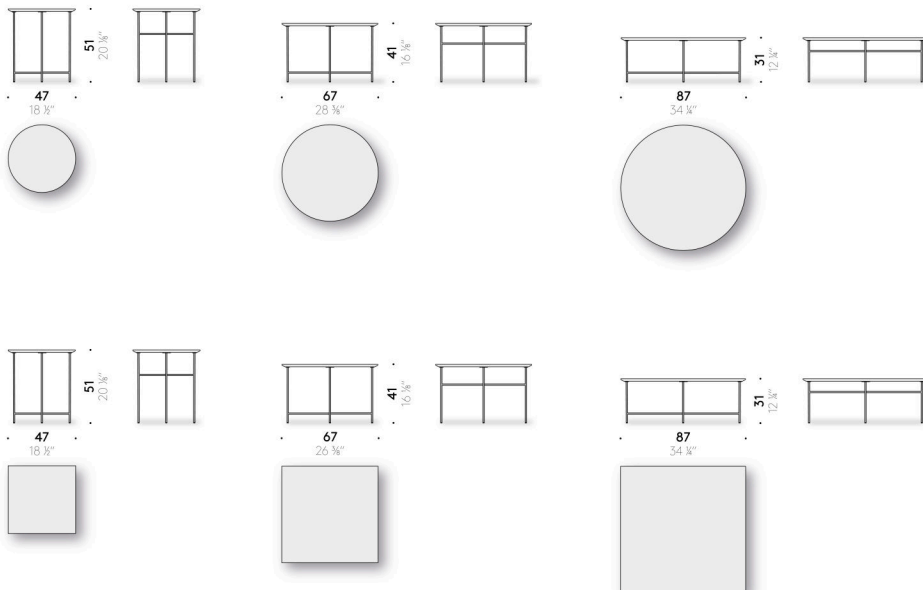

Dessus en pierre

pierre lavigue émaillée rouge, verte, jaune.