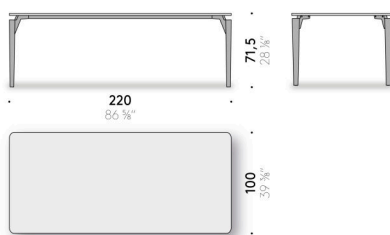

Piano

pietra bianco pece o pietra grigio pece, trattato con prodotti idrorepellenti.
Piano dotato di struttura rinforzata.

Telo di protezione
cover in poliestere.

Tavolo '95 Outdoor

Design:
ACHILLE CASTIGLIONI