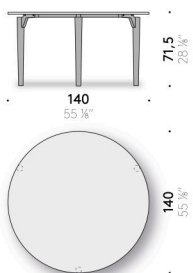

Dessus

Pierre blanc poix ou pierre gris poix, traitée avec des produits hydrofuges.
Plan doté de structure renforcée.

Toile de protection
housse polyester.