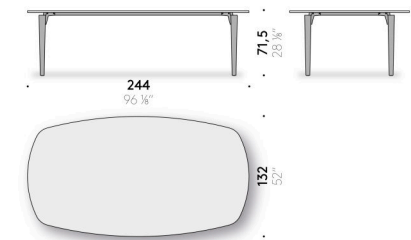

Schutzhülle

Polyesterschutzhülle.