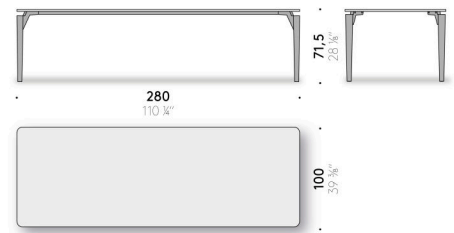

Schutzhülle

Polyesterschutzhülle.