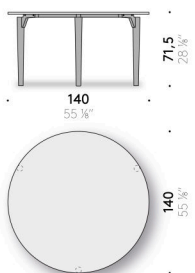

Piano

pietra bianco pece o pietra grigio pece, trattato con prodotti idrorepellenti.
Piano dotato di struttura rinforzata.

Telo di protezione
cover in poliestere.

Tavolo '95 Outdoor

Design:
ACHILLE CASTIGLIONI