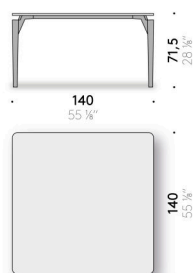

Dessus

Pierre blanc poix ou pierre gris poix, traitée avec des produits hydrofuges.
Plan doté de structure renforcée.

Toile de protection
housse polyester.