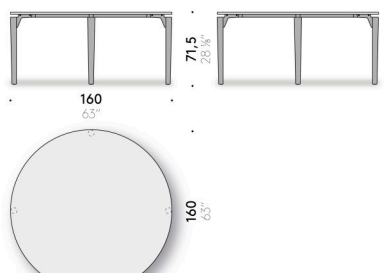

Dessus

Pierre blanc poix ou pierre gris poix, traitée avec des produits hydrofuges.
Plan doté de structure renforcée.

Toile de protection
housse polyester.