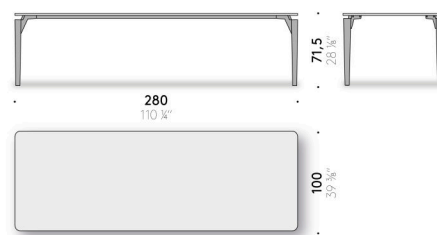

Piano

pietra bianco pece o pietra grigio pece, trattato con prodotti idrorepellenti.
Piano dotato di struttura rinforzata.

Telo di protezione
cover in poliestere.