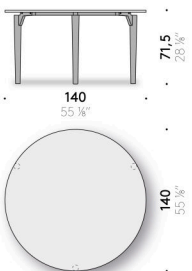

Schutzhülle

Polyesterschutzhülle.