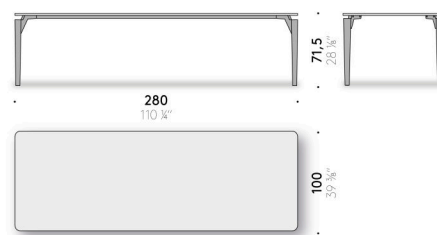

Dessus

Pierre blanc poix ou pierre gris poix, traitée avec des produits hydrofuges.
Plan doté de structure renforcée.

Toile de protection
housse polyester.