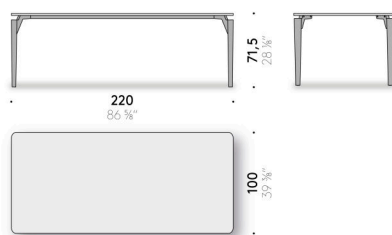

Dessus

Pierre blanc poix ou pierre gris poix, traitée avec des produits hydrofuges.
Plan doté de structure renforcée.

Toile de protection
housse polyester.