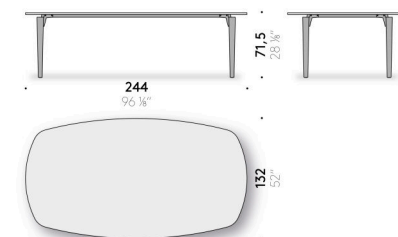

Dessus

Pierre blanc poix ou pierre gris poix, traitée avec des produits hydrofuges.
Plan doté de structure renforcée.

Toile de protection
housse polyester.