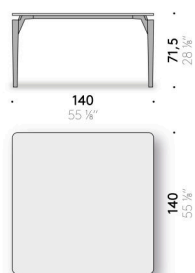

Piano

pietra bianco pece o pietra grigio pece, trattato con prodotti idrorepellenti.
Piano dotato di struttura rinforzata.

Telo di protezione
cover in poliestere.

Tavolo '95 Outdoor

Design:
ACHILLE CASTIGLIONI