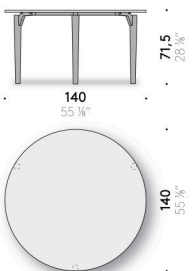

Top

white Pece stone or grey Pece stone, treated with water repellent products. The table top is equipped with a reinforced structure.

Protective cover
polyester cover.