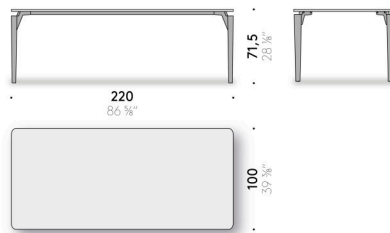

Schutzhülle

Polyesterschutzhülle.