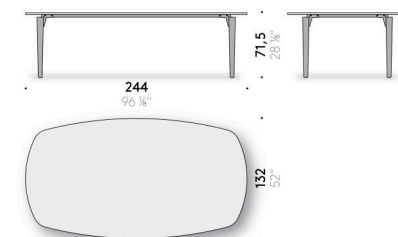

Piano

pietra bianco pece o pietra grigio pece, trattato con prodotti idrorepellenti.
Piano dotato di struttura rinforzata.

Telo di protezione
cover in poliestere.

Tavolo '95 Outdoor

Design:
ACHILLE CASTIGLIONI