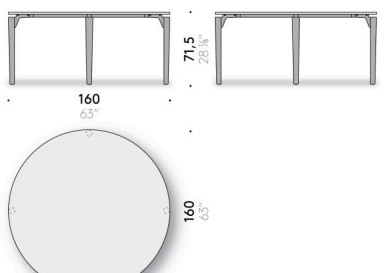

Piano

pietra bianco pece o pietra grigio pece, trattato con prodotti idrorepellenti.
Piano dotato di struttura rinforzata.

Telo di protezione
cover in poliestere.

Tavolo '95 Outdoor

Design:
ACHILLE CASTIGLIONI