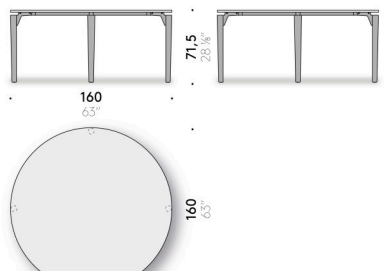

Schutzhülle

Polyesterschutzhülle.