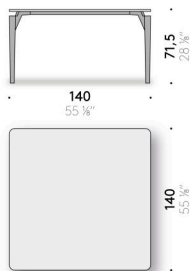

Schutzhülle

Polyesterschutzhülle.