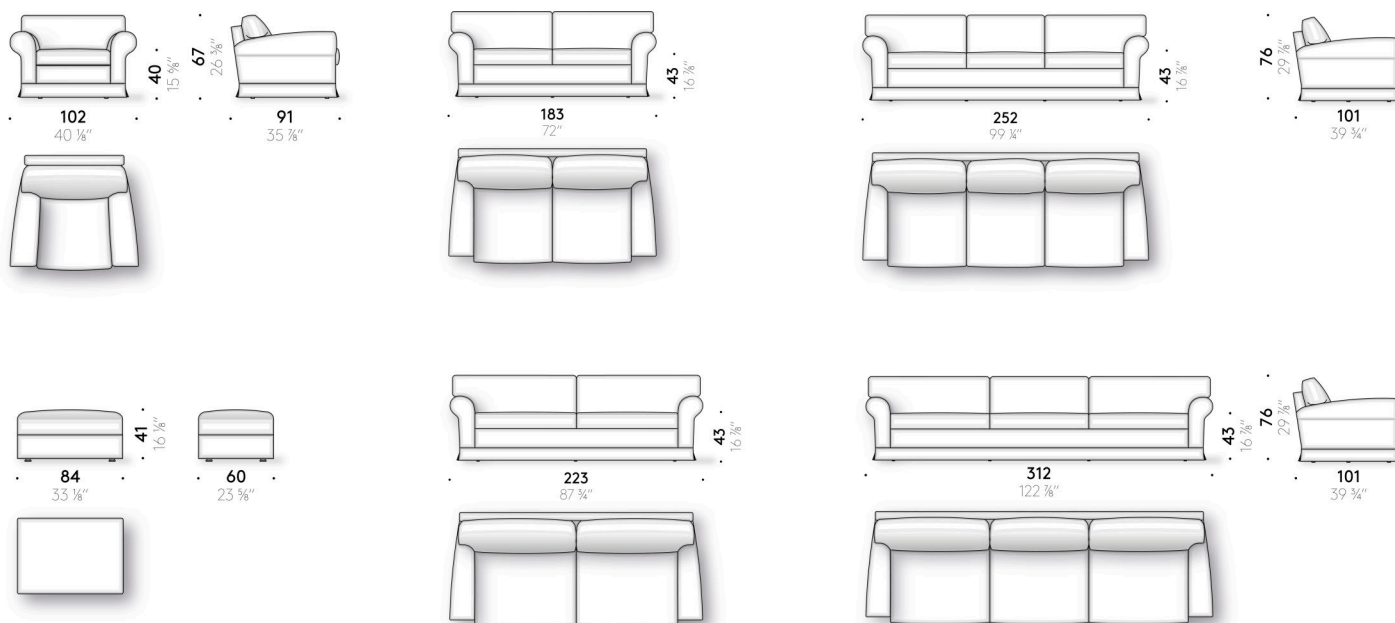

Revêtement

revêtement techniquement déhoussable en tissu.