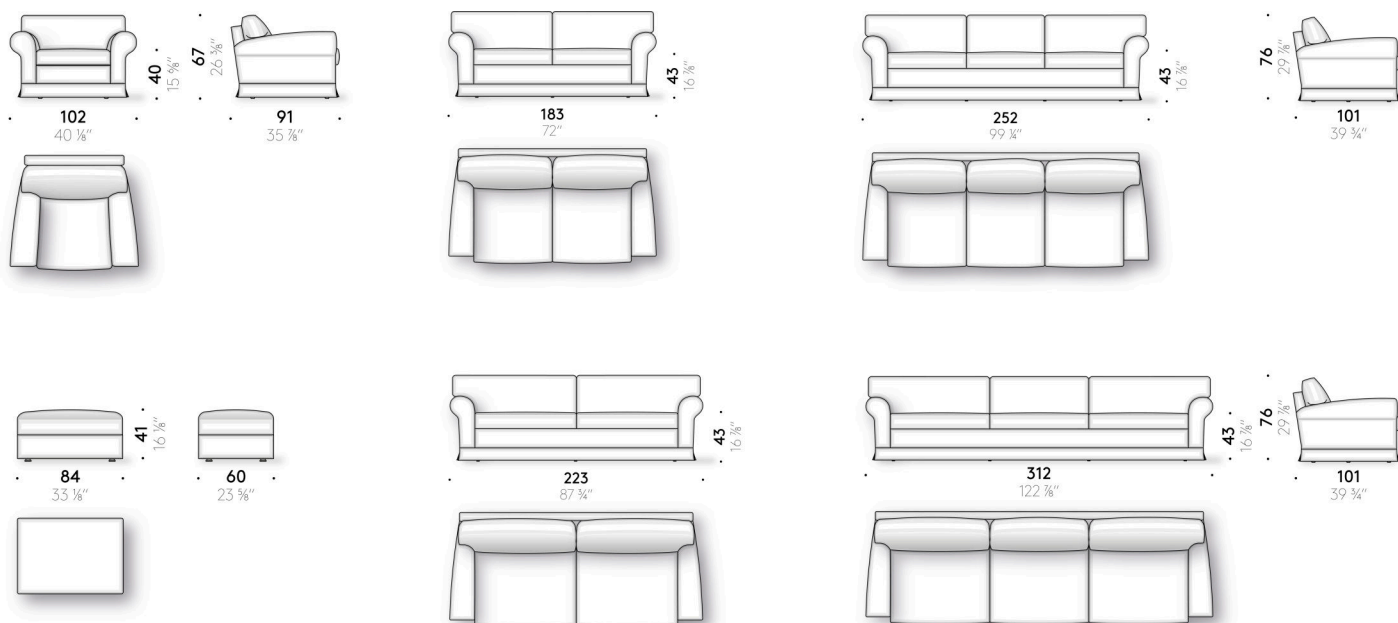

Regent's 16

+ info: <https://www.depadova.com/materials.pdf>
De Padova srl - info@depadova.it

FAUTEUIL, POUF ET CANAPÉ DROIT

Matériaux

Structure

bois avec sangles élastiques.

Pieds

hêtre naturel avec patin réglable en thermoplastique.