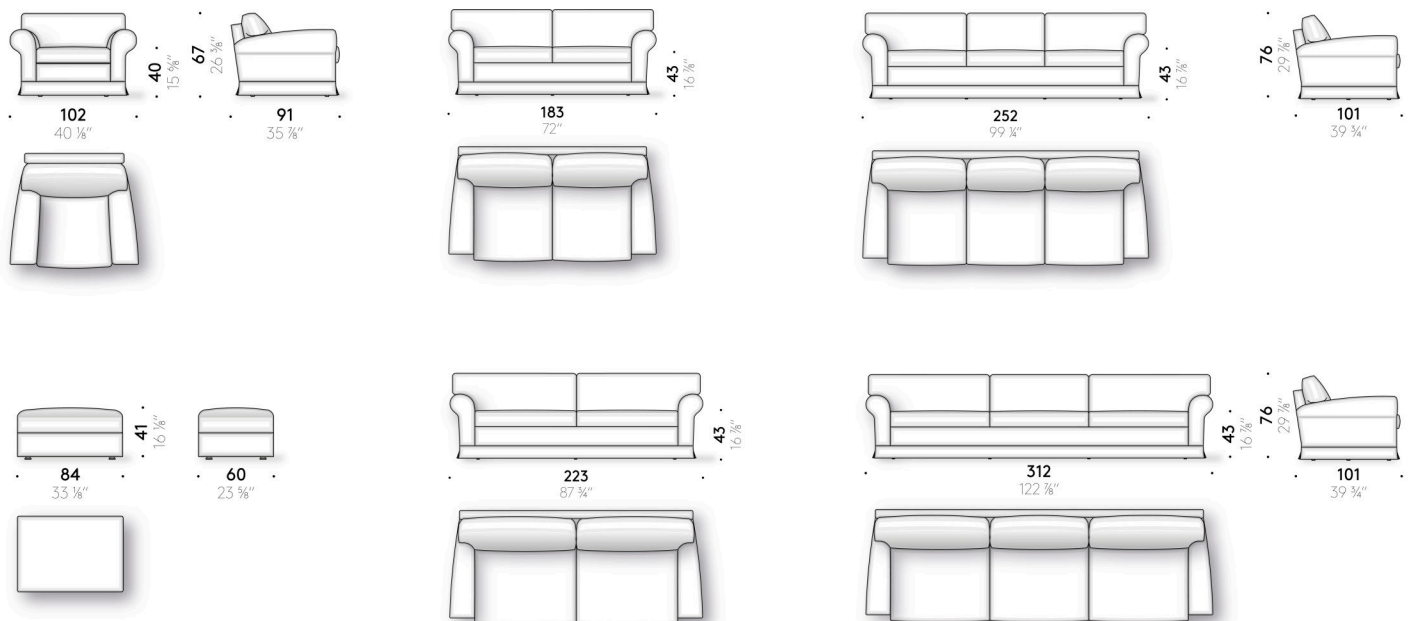

SESSEL, SITZPOUF UND GERADES SOFA

Materialien

Gestell
Holz mit elastischen Gurten.

Füße
Naturbuchenholz mit verstellbarem Thermoplast-Gleitfuß.

Polsterung
Polyurethanschaum unterschiedlicher Dichte und Polyesterwatte, mit Überzug aus Polyestersamt. Bei den FR-Versionen (Fire Resistant), die auf Anfrage erhältlich sind, entsprechen die Polstermaterialien den geltenden Bestimmungen.

Sitzkissen
Gänsedaunen mit Kern aus Polyurethanschaum und Überzug aus Baumwollgewebe.

Rückenlehnenkissen
Gänsedaunen mit Überzug aus Baumwollgewebe.

Bezug
technisch vollständig abnehmbarer Stoffbezug.